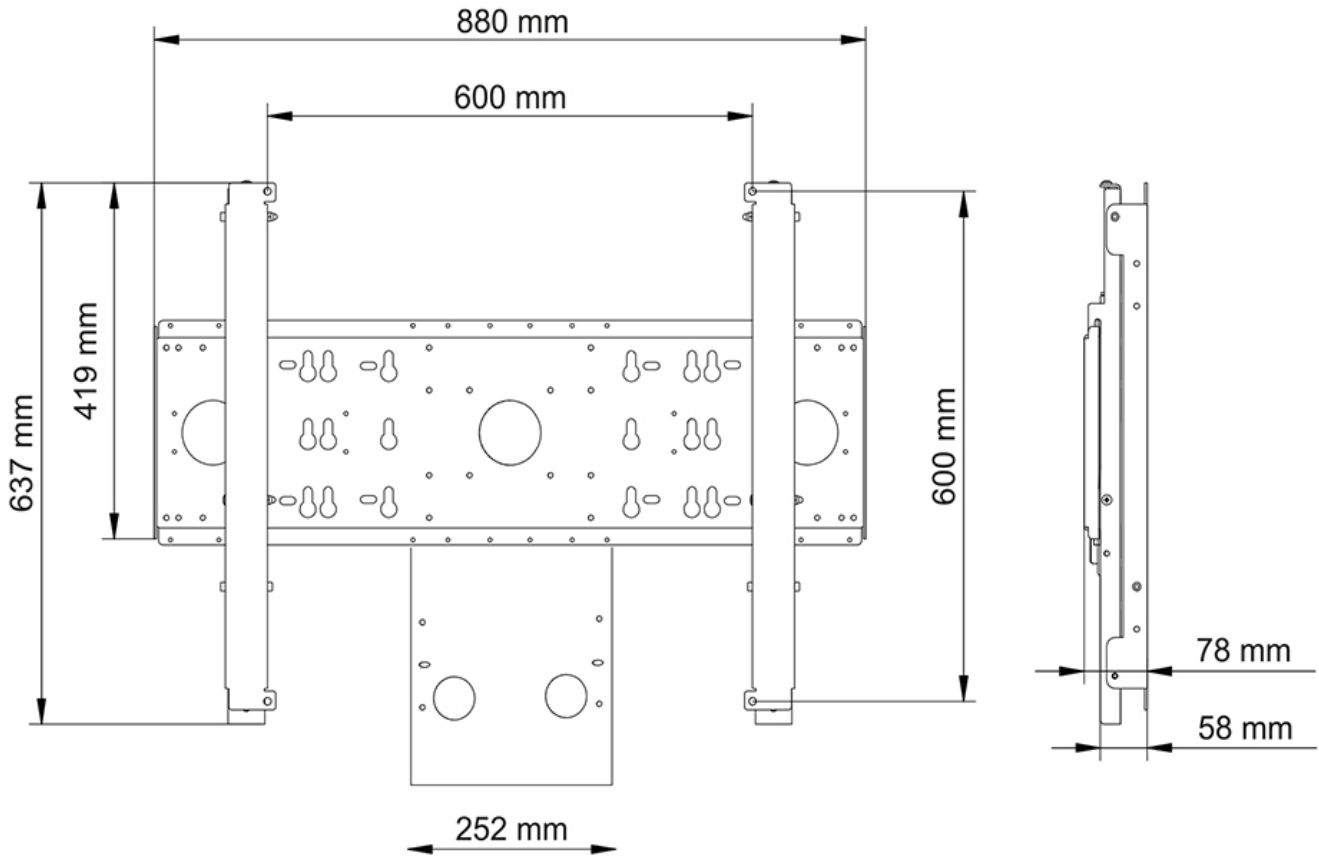

Neomounts

Neomounts

Neomounts AFL55-800BL1 Adaptador para MS Hub 85" - máx 84 kg - bloqueable (excl. cerradura) - adecuado para PLASMA-M2500/W2500BLACK/SILVER, NM-HUB2LIFTBLACK/WHITE - negro

El adaptador Neomounts AFL55-800BL1 está diseñado específicamente para instalar una pantalla Microsoft Surface Hub 85" 2S o Microsoft Surface Hub 85" 3 en un soporte o carro. Este adaptador se puede utilizar en los carros motorizados PLASMA-M2500BLACK, PLASMA-M2500SILVER, NM-HUB2LIFTBLACK y NM-HUB2LIFTSILVER y en los soportes de pared motorizados PLASMA-W2500BLACK y PLASMA-W2500SILVER.

El AFL55-800BL1 presenta una función de inclinación inteligente, que permite al usuario guiar fácilmente los cables por la parte trasera de la pantalla. El adaptador se puede instalar simplemente quitando el soporte VESA actual y conectando el adaptador AFL55-800BL1 a la columna de su carro Neomounts o soporte de pared.

Además, el AFL55-800BL1 también se puede instalar directamente en la pared sin tener que usar un carro o un soporte de pared.

AFL55-800BL1

NEOMOUNTS AFL55-800BL1 ADAPTADOR PARA
MS HUB 85"

Neomounts

Measuring unit: mm