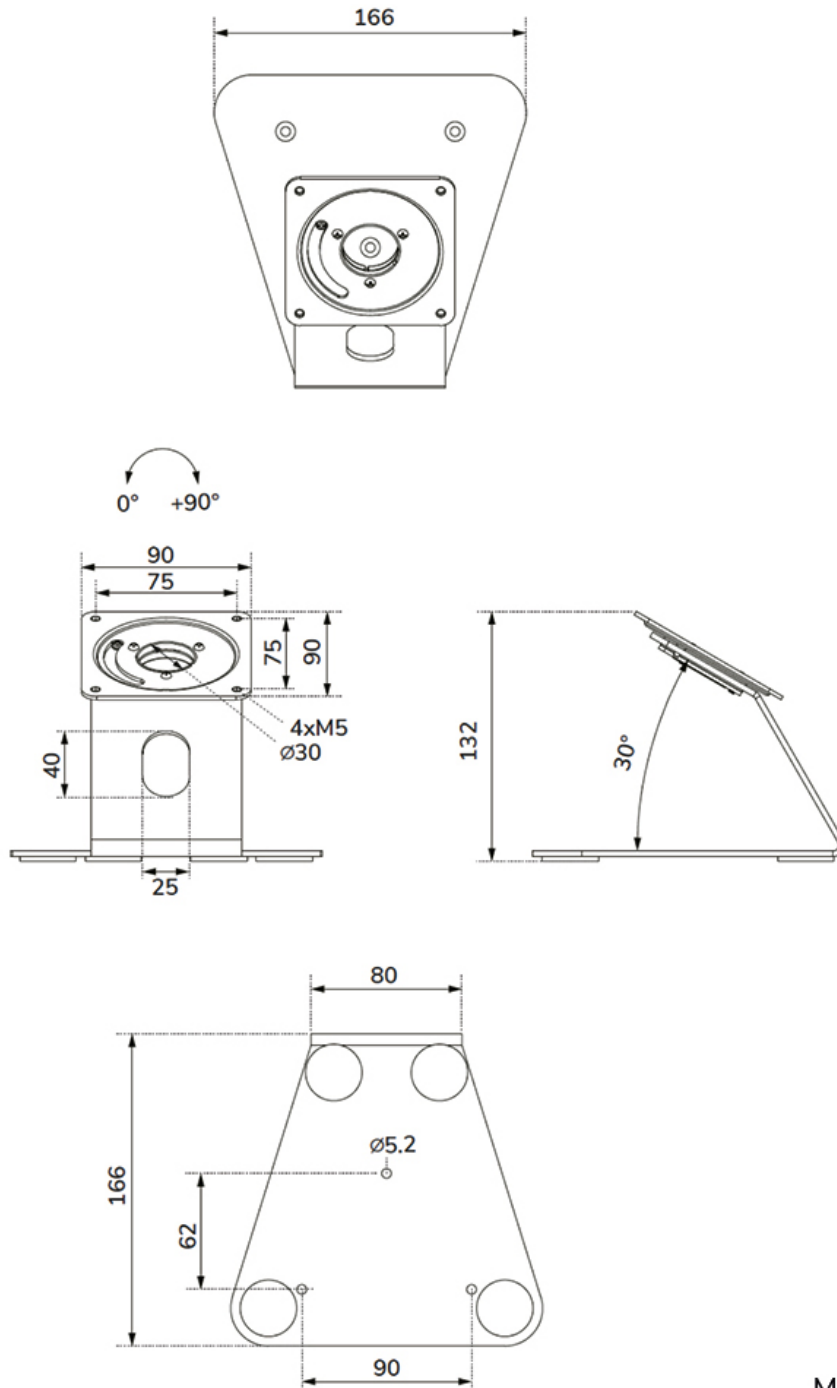

DS15-629BL1

NEOMOUNTS DS15-629BL1 SOPORTE DE

ESPECIFICACIONES

GENERAL

Peso máximo	3 kg (por pantalla)
VESA mínimo	75X75 mm
VESA máximo	75X75 mm
Instalación en sobremesa	Soporte de pie

FUNCIONALIDAD

Tipo	Rotar
Bloqueable	No bloqueable
Rotación (grados)	+90°
Altura	13,2 cm
Ancho	16,6 cm
Profundidad	16,6 cm
Tipo de ajuste	Ninguno

INFORMACIÓN

Color	Negro
Material principal	Acero
Garantía	5 años
EAN code	8721246340379

*Nota: Los tamaños en pulgadas indicados son sólo una indicación, combinados con el peso y los tamaños VESA. El peso máximo y el tamaño VESA son restricciones absolutas para los productos y no deben superarse.

Neomounts

Neomounts

Neomounts DS15-629BL1 Soporte de escritorio y pared para tablet - 90° giratorio - VESA 75x75 - atornillable - máx 3 kg | 6,6 lbs - para configuración modular con WL15-601/602/603BL1- Negro

DS15-629BL1

NEOMOUNTS DS15-629BL1 SOPORTE DE

Neomounts

Measuring unit: mm