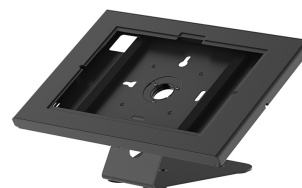

DS15-629BL1

NEOMOUNTS DS15-629BL1 SOPORTE DE

ESPECIFICACIONES

GENERAL

Peso máximo	3 kg (por pantalla)
VESA mínimo	75X75 mm
VESA máximo	75X75 mm
Instalación en sobremesa	Soporte de pie

FUNCIONALIDAD

Tipo	Rotar
Bloqueable	No bloqueable
Rotación (grados)	+90°
Altura	13,2 cm
Ancho	16,6 cm
Profundidad	16,6 cm
Tipo de ajuste	Ninguno

INFORMACIÓN

Color	Negro
Material principal	Acero
Garantía	5 años
EAN code	8721246340379

*Nota: Los tamaños en pulgadas indicados son sólo una indicación, combinados con el peso y los tamaños VESA. El peso máximo y el tamaño VESA son restricciones absolutas para los productos y no deben superarse.

Neomounts

Neomounts

Neomounts DS15-629BL1 Soporte de escritorio y pared para tablet - 90° giratorio - VESA 75x75 - atornillable - máx 3 kg | 6,6 lbs - para configuración modular con WL15-601/602/603BL1- Negro

El Neomounts DS15-629BL1 es un soporte para tabletas adecuado para montaje en escritorio y pared que puede girar 90° para cambiar entre orientación vertical y horizontal. Su elegante diseño, junto con las almohadillas antideslizantes y la resistente estructura de aluminio, garantiza una colocación segura y estable.