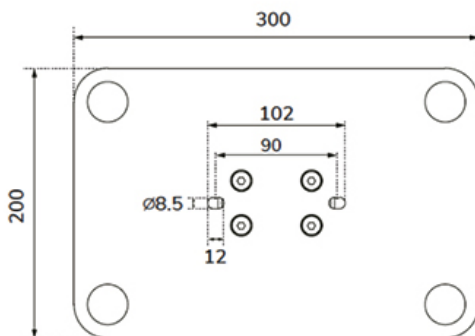

El soporte para tablet forma parte de un sistema modular y debe combinarse con las siguientes carcasas:

WL15-601BL1 : para tamaños de 10,9-11" | 25,4-27,9 cm

WL15-602BL1 : para tamaños de 12,4-13" | 31,5-33 cm

WL15-603BL1 : para tamaño 14,6" | 37,1 cm

DS15-631BL1

NEOMOUNTS DS15-631BL1 SOPORTE DE

Neomounts

Measuring unit: mm