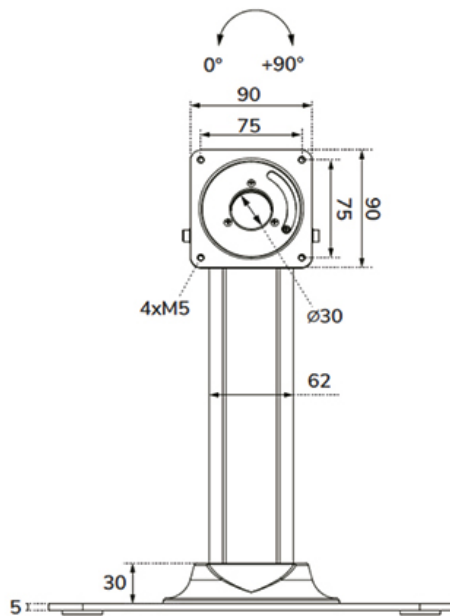

DS15-631BL1

NEOMOUNTS DS15-631BL1 SOPORTE DE

ESPECIFICACIONES

GENERAL

Peso máximo	3 kg (por pantalla)
VESA mínimo	75X75 mm
VESA máximo	75X75 mm
Instalación en sobremesa	Soporte de pie

FUNCIONALIDAD

Tipo	Inclinación Rotar
Bloqueable	No bloqueable
Inclinación (grados)	+75°
Rotación (grados)	+90°
Altura	34,3 cm
Ancho	30 cm
Profundidad	20 cm
Tipo de ajuste	Ninguno

El soporte para tablet forma parte de un sistema modular y debe combinarse con las siguientes carcasas:

WL15-601BL1 : para tamaños de 10,9-11" | 25,4-27,9 cm

WL15-602BL1 : para tamaños de 12,4-13" | 31,5-33 cm

WL15-603BL1 : para tamaño 14,6" | 37,1 cm

DS15-631BL1

NEOMOUNTS DS15-631BL1 SOPORTE DE

Neomounts

Measuring unit: mm