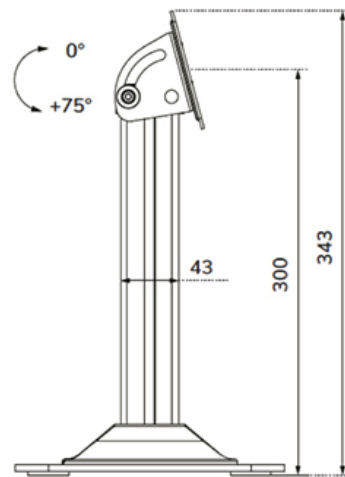

DS15-631BL1

NEOMOUNTS DS15-631BL1 SOPORTE DE

ESPECIFICACIONES

GENERAL

Peso máximo	3 kg (por pantalla)
VESA mínimo	75X75 mm
VESA máximo	75X75 mm
Instalación en sobremesa	Soporte de pie

FUNCIONALIDAD

Tipo	Inclinación Rotar
Bloqueable	No bloqueable
Inclinación (grados)	+75°
Rotación (grados)	+90°
Altura	34,3 cm
Ancho	30 cm
Profundidad	20 cm
Tipo de ajuste	Ninguno

El soporte para tablet forma parte de un sistema modular y debe combinarse con las siguientes carcasas:

WL15-601BL1 : para tamaños de 10,9-11" | 25,4-27,9 cm

WL15-602BL1 : para tamaños de 12,4-13" | 31,5-33 cm

WL15-603BL1 : para tamaño 14,6" | 37,1 cm

DS15-631BL1

NEOMOUNTS DS15-631BL1 SOPORTE DE

Neomounts

Measuring unit: mm