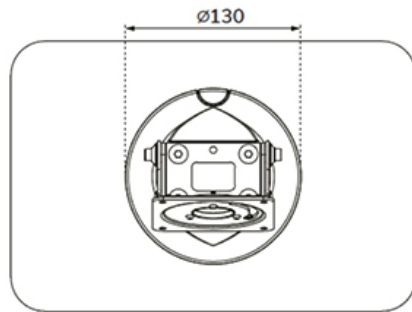

El soporte para tablet forma parte de un sistema modular y debe combinarse con las siguientes carcasas:

WL15-601BL1 : para tamaños de 10,9-11" | 25,4-27,9 cm

WL15-602BL1 : para tamaños de 12,4-13" | 31,5-33 cm

WL15-603BL1 : para tamaño 14,6" | 37,1 cm

DS15-631BL1

NEOMOUNTS DS15-631BL1 SOPORTE DE

Neomounts

Measuring unit: mm