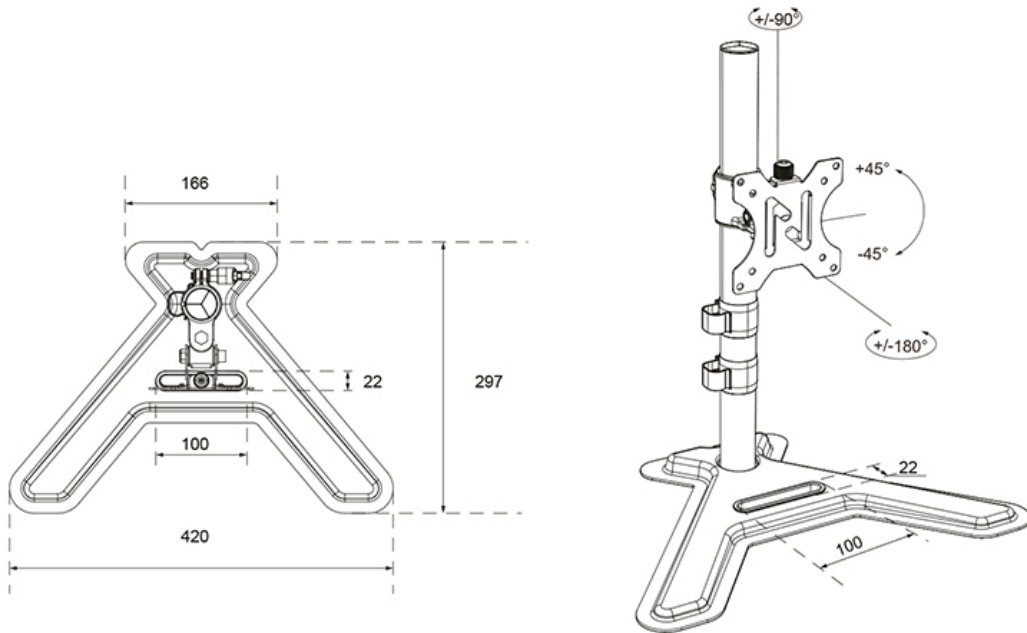

DS45-600BL1

NEOMOUNTS DS45-600BL1 SOPORTE DE MONITOR INDIVIDUAL 10-32"

ESPECIFICACIONES

GENERAL

Tamaño mín. pantalla*	10
Tamaño máx. pantalla*	32
Peso máximo	9
Pantallas	1
VESA mínimo	75x75 mm
VESA máximo	100x100 mm
Instalación en sobremesa	Soporte de pie
Distancia a la pared	15,3 cm

FUNCTIE

Tipo	Inclinación
	Rotar
	Girar
Ajuste de altura	14-40 cm
Bloqueable	No bloqueable
Inclinación (grados)	90°
Giro (grados)	180°
Rotación (grados)	360°
Altura	44,7 cm
Ancho	42 cm
Profundidad	29,7 cm
Tipo de ajuste	Manual

INFORMACIÓN

Color	Negro
Material principal	Acero
Garantía	5 años

*Nota: Los tamaños en pulgadas indicados son sólo una indicación, combinados con el peso y los tamaños VESA. El peso máximo y el tamaño VESA son restricciones absolutas para los productos y no deben superarse.

Neomounts

Neomounts

Neomounts DS45-600BL1 Soporte de monitor individual - 10-32" - 0-9 kg | 19,8 lbs - inclinable 90° - rotatorio 360° - VESA 75x75 - Negro

El Neomounts DS45-600BL1 es la elección perfecta para quienes buscan una solución robusta y versátil para monitores de hasta 32" con una capacidad de carga de 9 kg. Este soporte de monitor de movimiento completo ofrece la máxima flexibilidad gracias a su tecnología de inclinación (90°), rotación (360°) y giro (160°). Esto le permite encontrar siempre el ángulo de visión óptimo para una postura de trabajo ergonómica.

El DS45-600BL1 está diseñado para un espacio de trabajo personalizado y eficiente. Su sólida construcción garantiza una estabilidad óptima en cualquier escritorio. El práctico sistema de gestión de cables asegura una organización impecable, contribuyendo a una apariencia ordenada. Además, la base del soporte incluye una ranura muy útil para colocar el teléfono, manteniendo su escritorio siempre organizado.

El soporte es apto para pantallas con patrón VESA de 75x75 o 100x100 mm. Para patrones de orificios no estándar, Neomounts dispone de varias placas adaptadoras VESA opcionales. La instalación del DS45-600BL1 es rápida y sencilla. Gracias a su diseño inteligente y su acabado de alta calidad, este soporte de monitor es una incorporación duradera para cualquier oficina o lugar de teletrabajo.

DS45-600BL1

NEOMOUNTS DS45-600BL1 SOPORTE DE MONITOR INDIVIDUAL 10-32"

Neomounts

Measuring unit: mm