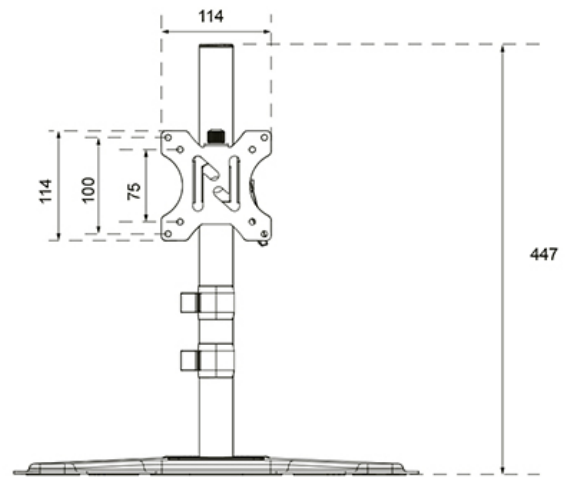

DS45-600BL1

NEOMOUNTS DS45-600BL1 SOPORTE DE MONITOR INDIVIDUAL 10-32"

ESPECIFICACIONES

GENERAL

Tamaño mín. pantalla*	10
Tamaño máx. pantalla*	32
Peso máximo	9
Pantallas	1
VESA mínimo	75x75 mm
VESA máximo	100x100 mm
Instalación en sobremesa	Soporte de pie
Distancia a la pared	15,3 cm

FUNCTIE

Tipo	Inclinación
	Rotar
	Girar
Ajuste de altura	14-40 cm
Bloqueable	No bloqueable
Inclinación (grados)	90°
Giro (grados)	180°
Rotación (grados)	360°
Altura	44,7 cm
Ancho	42 cm
Profundidad	29,7 cm
Tipo de ajuste	Manual

INFORMACIÓN

Color	Negro
Material principal	Acero
Garantía	5 años

*Nota: Los tamaños en pulgadas indicados son sólo una indicación, combinados con el peso y los tamaños VESA. El peso máximo y el tamaño VESA son restricciones absolutas para los productos y no deben superarse.

Neomounts

Neomounts

Neomounts DS45-600BL1 Soporte de monitor individual - 10-32" - 0-9 kg | 19,8 lbs - inclinable 90° - rotatorio 360° - VESA 75x75 - Negro

El Neomounts DS45-600BL1 es la elección perfecta para quienes buscan una solución robusta y versátil para monitores de hasta 32" con una capacidad de carga de 9 kg. Este soporte de monitor de movimiento completo ofrece la máxima flexibilidad gracias a su tecnología de inclinación (90°), rotación (360°) y giro (160°). Esto le permite encontrar siempre el ángulo de visión óptimo para una postura de trabajo ergonómica.

El DS45-600BL1 está diseñado para un espacio de trabajo personalizado y eficiente. Su sólida construcción garantiza una estabilidad óptima en cualquier escritorio. El práctico sistema de gestión de cables asegura una organización impecable, contribuyendo a una apariencia ordenada. Además, la base del soporte incluye una ranura muy útil para colocar el teléfono, manteniendo su escritorio siempre organizado.

El soporte es apto para pantallas con patrón VESA de 75x75 o 100x100 mm. Para patrones de orificios no estándar, Neomounts dispone de varias placas adaptadoras VESA opcionales. La instalación del DS45-600BL1 es rápida y sencilla. Gracias a su diseño inteligente y su acabado de alta calidad, este soporte de monitor es una incorporación duradera para cualquier oficina o lugar de teletrabajo.

DS45-600BL1

NEOMOUNTS DS45-600BL1 SOPORTE DE MONITOR INDIVIDUAL 10-32"

Neomounts

Measuring unit: mm