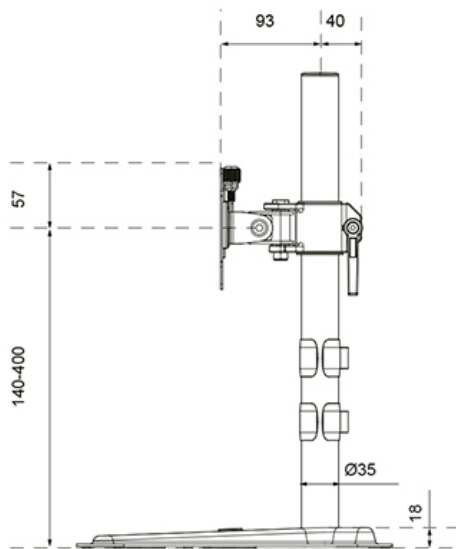

DS45-600BL1

NEOMOUNTS DS45-600BL1 SOPORTE DE MONITOR INDIVIDUAL 10-32"

ESPECIFICACIONES

GENERAL

Tamaño mín. pantalla*	10
Tamaño máx. pantalla*	32
Peso máximo	9
Pantallas	1
VESA mínimo	75x75 mm
VESA máximo	100x100 mm
Instalación en sobremesa	Soporte de pie
Distancia a la pared	15,3 cm

FUNCTIE

Tipo	Inclinación
	Rotar
	Girar
Ajuste de altura	14-40 cm
Bloqueable	No bloqueable
Inclinación (grados)	90°
Giro (grados)	180°
Rotación (grados)	360°
Altura	44,7 cm
Ancho	42 cm
Profundidad	29,7 cm
Tipo de ajuste	Manual

INFORMACIÓN

Color	Negro
Material principal	Acero
Garantía	5 años

*Nota: Los tamaños en pulgadas indicados son sólo una indicación, combinados con el peso y los tamaños VESA. El peso máximo y el tamaño VESA son restricciones absolutas para los productos y no deben superarse.

Neomounts

Neomounts

Neomounts DS45-600BL1 Soporte de monitor individual - 10-32" - 0-9 kg | 19,8 lbs - inclinable 90° - rotatorio 360° - VESA 75x75 - Negro

El Neomounts DS45-600BL1 es la elección perfecta para quienes buscan una solución robusta y versátil para monitores de hasta 32" con una capacidad de carga de 9 kg. Este soporte de monitor de movimiento completo ofrece la máxima flexibilidad gracias a su tecnología de inclinación (90°), rotación (360°) y giro (160°). Esto le permite encontrar siempre el ángulo de visión óptimo para una postura de trabajo ergonómica.

El DS45-600BL1 está diseñado para un espacio de trabajo personalizado y eficiente. Su sólida construcción garantiza una estabilidad óptima en cualquier escritorio. El práctico sistema de gestión de cables asegura una organización impecable, contribuyendo a una apariencia ordenada. Además, la base del soporte incluye una ranura muy útil para colocar el teléfono, manteniendo su escritorio siempre organizado.

El soporte es apto para pantallas con patrón VESA de 75x75 o 100x100 mm. Para patrones de orificios no estándar, Neomounts dispone de varias placas adaptadoras VESA opcionales. La instalación del DS45-600BL1 es rápida y sencilla. Gracias a su diseño inteligente y su acabado de alta calidad, este soporte de monitor es una incorporación duradera para cualquier oficina o lugar de teletrabajo.

DS45-600BL1

NEOMOUNTS DS45-600BL1 SOPORTE DE MONITOR INDIVIDUAL 10-32"

Neomounts

Measuring unit: mm