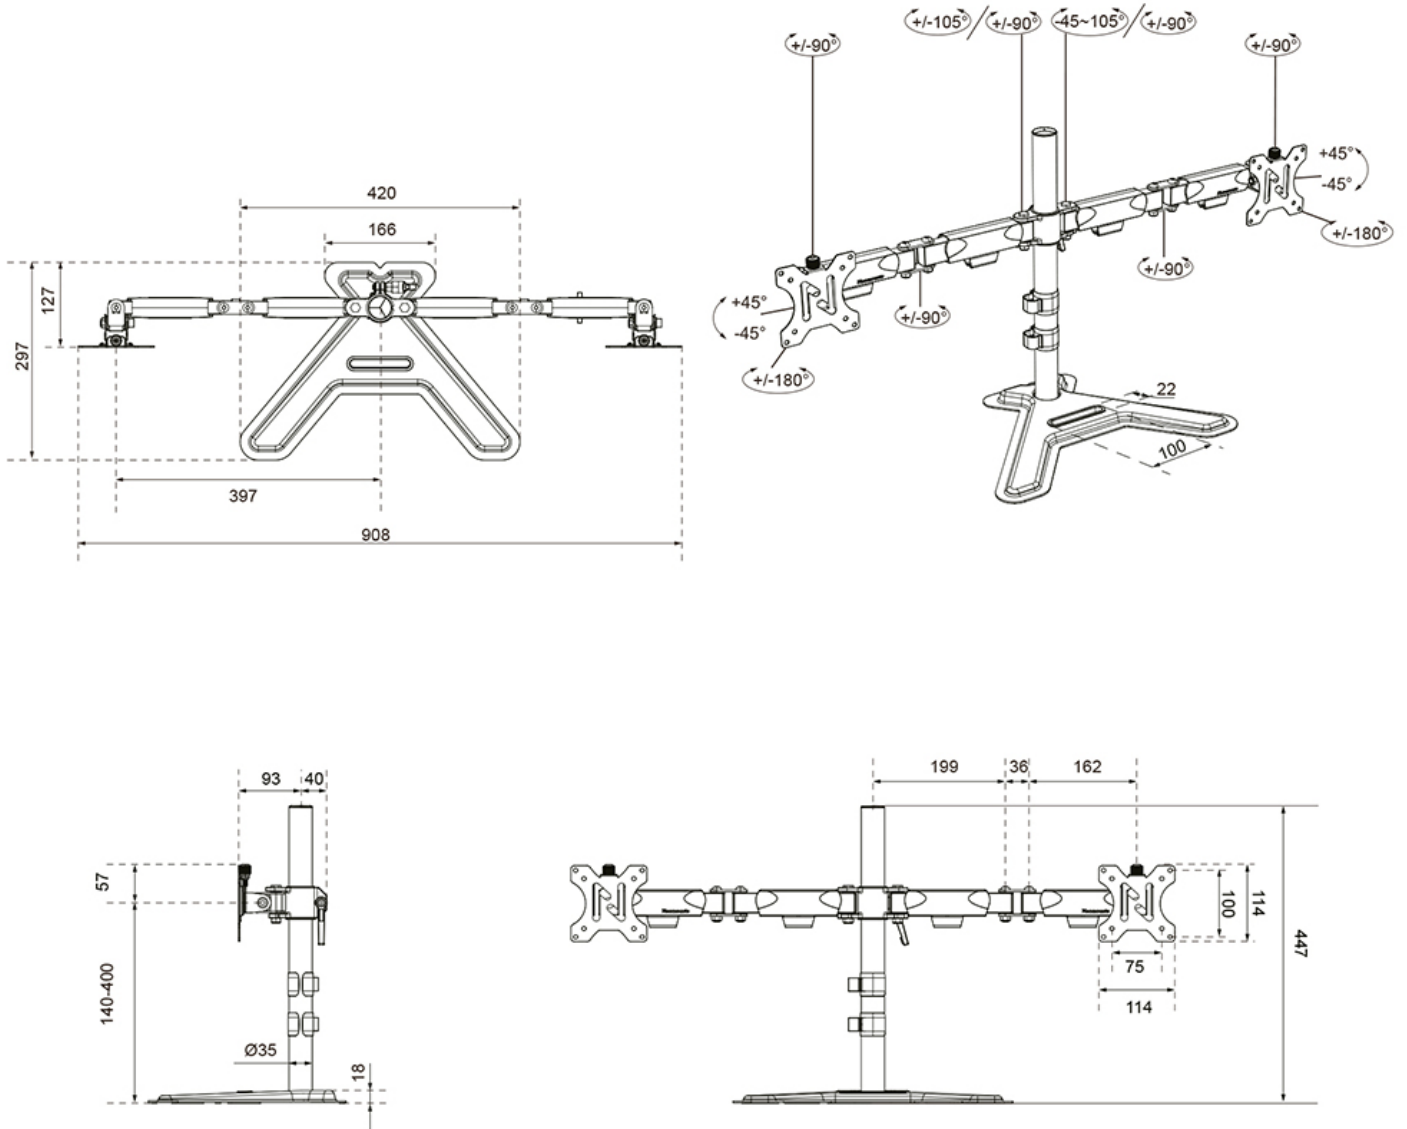

DS45-600BL2

NEOMOUNTS DS45-600BL2 SOPORTE DE MONITOR DOBLE 10-32"

Neomounts

Measuring unit: mm