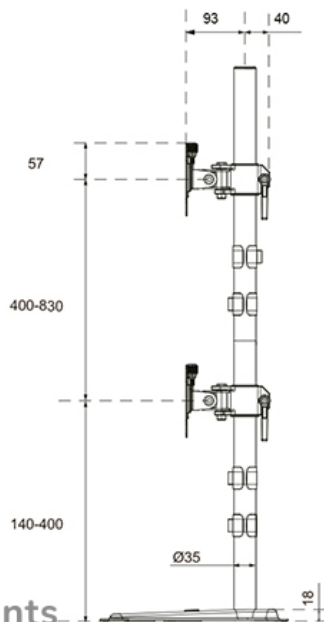

DS45-600BL2V

ESPECIFICACIONES

GENERAL

Tamaño mín. pantalla*	10
Tamaño máx. pantalla*	32
Peso máximo	9
Pantallas	2
VESA mínimo	75x75 mm
VESA máximo	100x100 mm
Instalación en sobremesa	Soporte de pie
Distancia a la pared	15,3 cm

FUNCIÓN

Tipo	Inclinación
	Rotar
	Girar
Ajuste de altura	14-83 cm
Bloqueable	No bloqueable
Inclinación (grados)	90°
Giro (grados)	180°
Rotación (grados)	360°
Altura	87,7 cm
Ancho	42 cm
Profundidad	29,7 cm
Tipo de ajuste	Manual

NEOMOUNTS DS45-600BL2V SOPORTE DE MONITOR DOBLE 10-32"

Neomounts

Neomounts

Neomounts DS45-600BL2V Soporte de monitor doble - 10-32" - 0-9 kg | 19,8 lbs (2x) - inclinable 90° - rotatorio 360° - giro 180° - VESA 75x75 - Negro

DS45-600BL2V

NEOMOUNTS DS45-600BL2V SOPORTE DE MONITOR DOBLE 10-32"

Neomounts

Measuring unit: mm