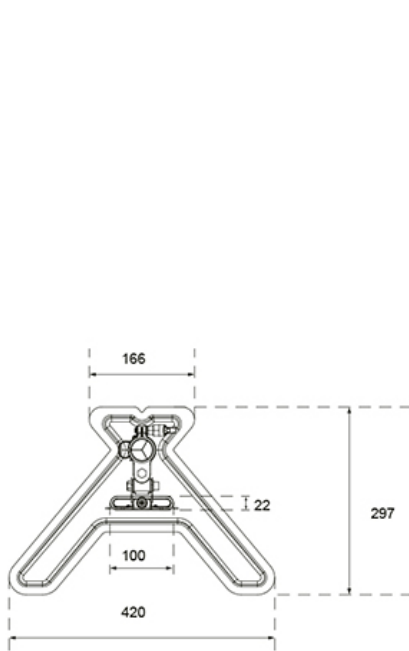

DS45-600BL2V

ESPECIFICACIONES

GENERAL

Tamaño mín. pantalla*	10
Tamaño máx. pantalla*	32
Peso máximo	9
Pantallas	2
VESA mínimo	75x75 mm
VESA máximo	100x100 mm
Instalación en sobremesa	Soporte de pie
Distancia a la pared	15,3 cm

FUNCIÓN

Tipo	Inclinación
	Rotar
	Girar
Ajuste de altura	14-83 cm
Bloqueable	No bloqueable
Inclinación (grados)	90°
Giro (grados)	180°
Rotación (grados)	360°
Altura	87,7 cm
Ancho	42 cm
Profundidad	29,7 cm
Tipo de ajuste	Manual

NEOMOUNTS DS45-600BL2V SOPORTE DE MONITOR DOBLE 10-32"

Neomounts

Neomounts

Neomounts DS45-600BL2V Soporte de monitor doble - 10-32" - 0-9 kg | 19,8 lbs (2x) - inclinable 90° - rotatorio 360° - giro 180° - VESA 75x75 - Negro

DS45-600BL2V

NEOMOUNTS DS45-600BL2V SOPORTE DE MONITOR DOBLE 10-32"

Neomounts

Measuring unit: mm