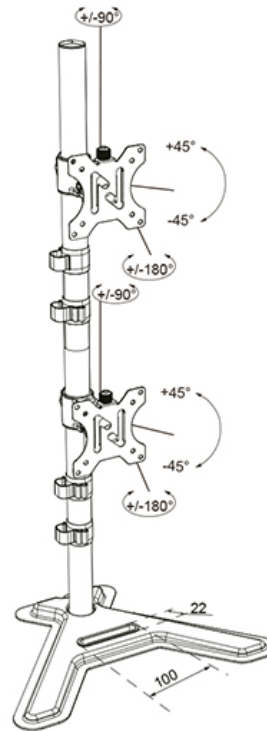

DS45-600BL2V

ESPECIFICACIONES

GENERAL

Tamaño mín. pantalla*	10
Tamaño máx. pantalla*	32
Peso máximo	9
Pantallas	2
VESA mínimo	75x75 mm
VESA máximo	100x100 mm
Instalación en sobremesa	Soporte de pie
Distancia a la pared	15,3 cm

FUNCIÓN

Tipo	Inclinación
	Rotar
	Girar
Ajuste de altura	14-83 cm
Bloqueable	No bloqueable
Inclinación (grados)	90°
Giro (grados)	180°
Rotación (grados)	360°
Altura	87,7 cm
Ancho	42 cm
Profundidad	29,7 cm
Tipo de ajuste	Manual

INFORMACIÓN

Color	Negro
Material principal	Acero
Garantía	5 años

*Nota: Los tamaños en pulgadas indicados son sólo una indicación, combinados con el peso y los tamaños VESA. El peso máximo y el tamaño VESA son restricciones absolutas para los productos y no deben superarse.

NEOMOUNTS DS45-600BL2V SOPORTE DE MONITOR DOBLE 10-32"

Neomounts

Neomounts

Neomounts DS45-600BL2V Soporte de monitor doble - 10-32" - 0-9 kg | 19,8 lbs (2x) - inclinable 90° - rotatorio 360° - giro 180° - VESA 75x75 - Negro

El Neomounts DS45-600BL2V ofrece una solución premium para quienes prefieren una disposición de monitores en vertical, uno sobre otro. Diseñado para sostener dos pantallas de hasta 32" (9 kg por pantalla), este soporte de movimiento completo proporciona una flexibilidad excepcional. Gracias a su avanzada tecnología de inclinación (90°), rotación (360°) y giro (180°), podrá alinear sus monitores sin esfuerzo para una postura ergonómica ideal.

Este modelo destaca por maximizar el espacio en el escritorio al aprovechar la altura vertical. Su robusta construcción asegura que los monitores permanezcan estables en todo momento. Con el sistema de gestión de cables integrado, su zona de trabajo se mantiene despejada, mientras que la ranura para el teléfono en la base permite tener el móvil siempre a la vista.

El soporte es compatible con patrones VESA 75x75 y 100x100 mm. El sistema VESA de liberación rápida permite un montaje y desmontaje fluido de las pantallas. El DS45-600BL2V es una opción duradera y profesional para cualquier oficina o estudio en casa.

DS45-600BL2V

NEOMOUNTS DS45-600BL2V SOPORTE DE MONITOR DOBLE 10-32"

Neomounts

Measuring unit: mm