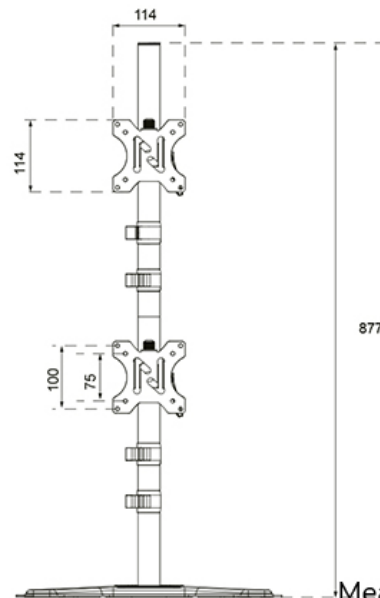

DS45-600BL2V

ESPECIFICACIONES

GENERAL

Tamaño mín. pantalla*	10
Tamaño máx. pantalla*	32
Peso máximo	9
Pantallas	2
VESA mínimo	75x75 mm
VESA máximo	100x100 mm
Instalación en sobremesa	Soporte de pie
Distancia a la pared	15,3 cm

FUNCIÓN

Tipo	Inclinación
	Rotar
	Girar
Ajuste de altura	14-83 cm
Bloqueable	No bloqueable
Inclinación (grados)	90°
Giro (grados)	180°
Rotación (grados)	360°
Altura	87,7 cm
Ancho	42 cm
Profundidad	29,7 cm
Tipo de ajuste	Manual

NEOMOUNTS DS45-600BL2V SOPORTE DE MONITOR DOBLE 10-32"

Neomounts

Neomounts

Neomounts DS45-600BL2V Soporte de monitor doble - 10-32" - 0-9 kg | 19,8 lbs (2x) - inclinable 90° - rotatorio 360° - giro 180° - VESA 75x75 - Negro

DS45-600BL2V

NEOMOUNTS DS45-600BL2V SOPORTE DE MONITOR DOBLE 10-32"

Neomounts

Measuring unit: mm