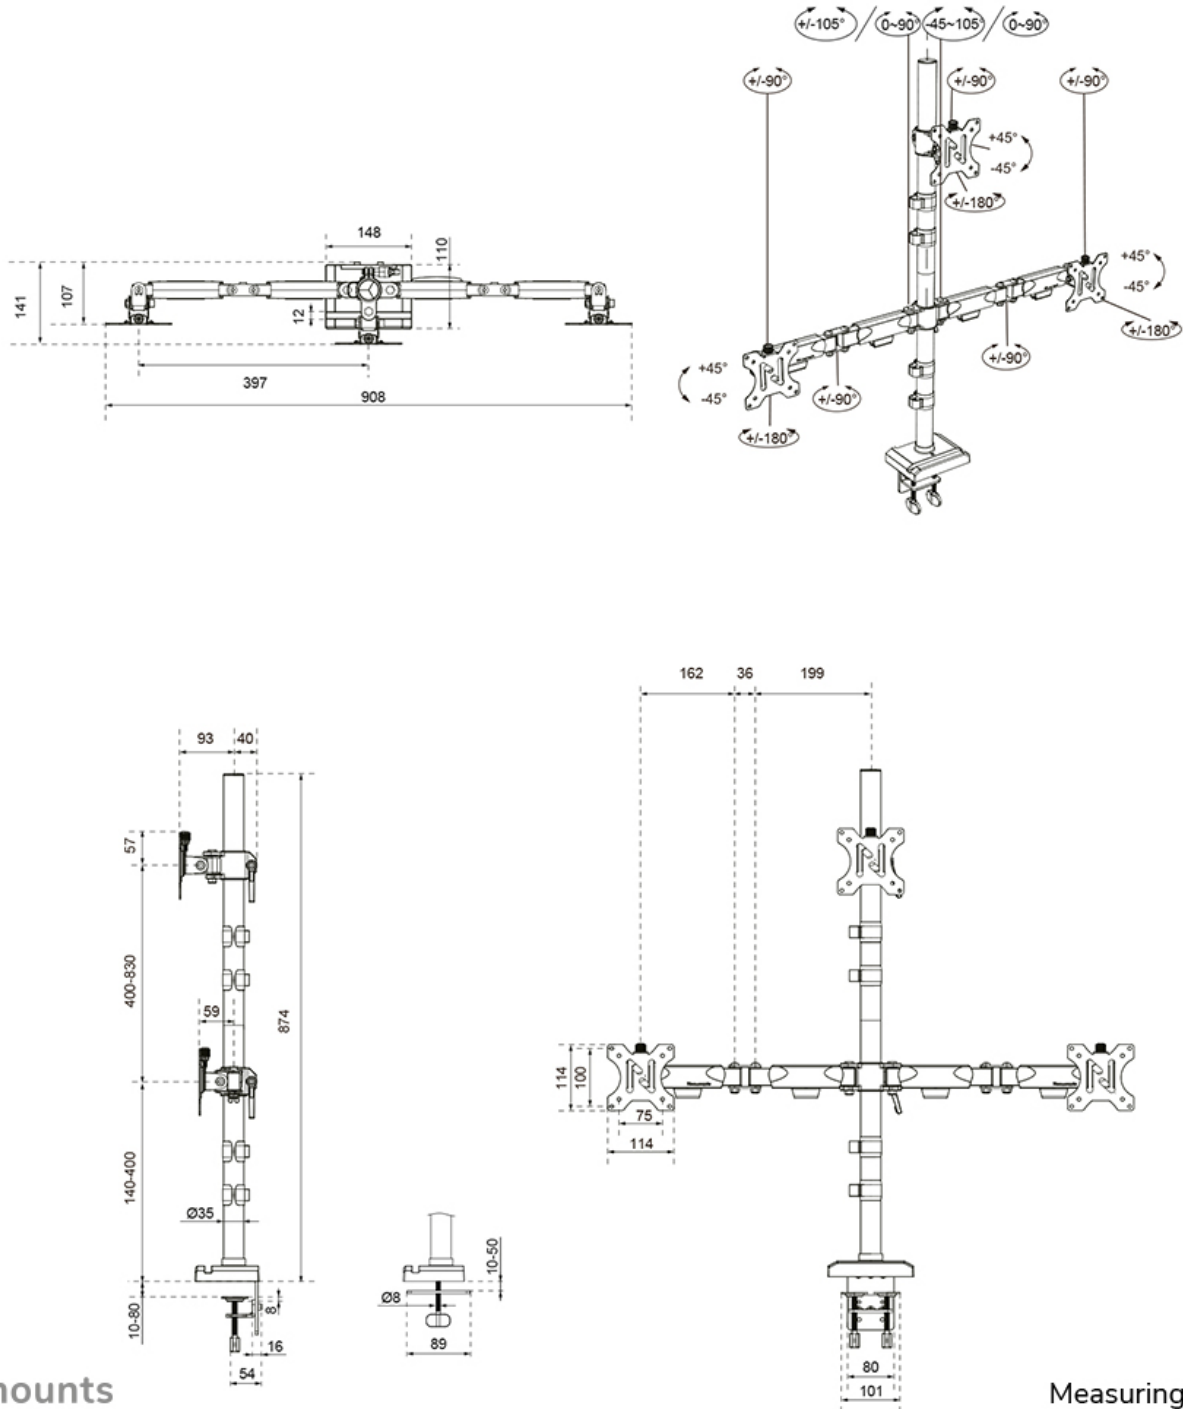

DS60-600BL2-1

NEOMOUNTS DS60-600BL2-1 SOPORTE DE

Neomounts

Measuring unit: mm