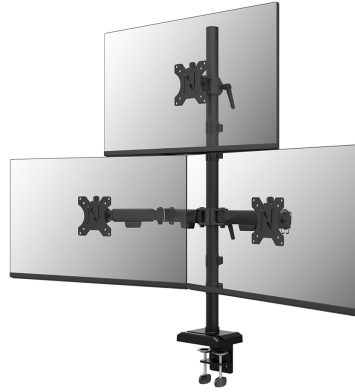

FUNCIONALIDAD

Tipo	Inclinación Rotar Girar
Ajuste de altura	14-83 cm
Ajuste de ancho	39,7 cm
Ajuste de profundidad	14,1-46,3 cm
Bloqueable	No bloqueable
Inclinación (grados)	90°
Giro (grados)	180°
Rotación (grados)	360°
Altura	87,4 cm
Ancho	90,8 cm
Profundidad	14,1 cm
Tipo de ajuste	Manual

Neomounts

Neomounts

Neomounts DS60-600BL2-1 Soporte de monitor triple - 10-32" - 0-9 kg | 19,8 lbs (3x) - inclinable 90° - rotatorio 360° - giro 180° - VESA 75x75 - bloqueo de 180° - Negro

El Neomounts DS60-600BL2-1 ofrece una solución profesional y duradera para una configuración panorámica de tres pantallas. Este brazo triple cuenta con una sólida columna vertical y admite monitores de hasta 32" con una capacidad de carga de 9 kg por pantalla. Su tecnología de movimiento completo permite ajustes precisos de inclinación, rotación y giro, asegurando una postura de trabajo ergonómica correcta y una eficiencia óptima en el flujo de trabajo.

Este modelo es especialmente adecuado para instituciones financieras, salas de control y oficinas corporativas donde la gestión de grandes volúmenes de datos en múltiples pantallas es fundamental. Su robusta construcción garantiza la máxima estabilidad, mientras que el bloqueo de 180° protege el entorno al evitar que los brazos choquen con paredes o tabiques. El diseño incluye una ranura discreta para el teléfono en la base y un sistema de gestión de cables integrado para mantener una apariencia profesional en el escritorio.

El brazo es compatible con VESA (75x75 y 100x100 mm) e incluye un sistema de liberación rápida para un montaje eficiente de las pantallas. El DS60-600BL2-1 se suministra con opciones de montaje mediante pinza y ojal, lo que lo convierte en una inversión versátil y de alta calidad para cualquier entorno de trabajo profesional.