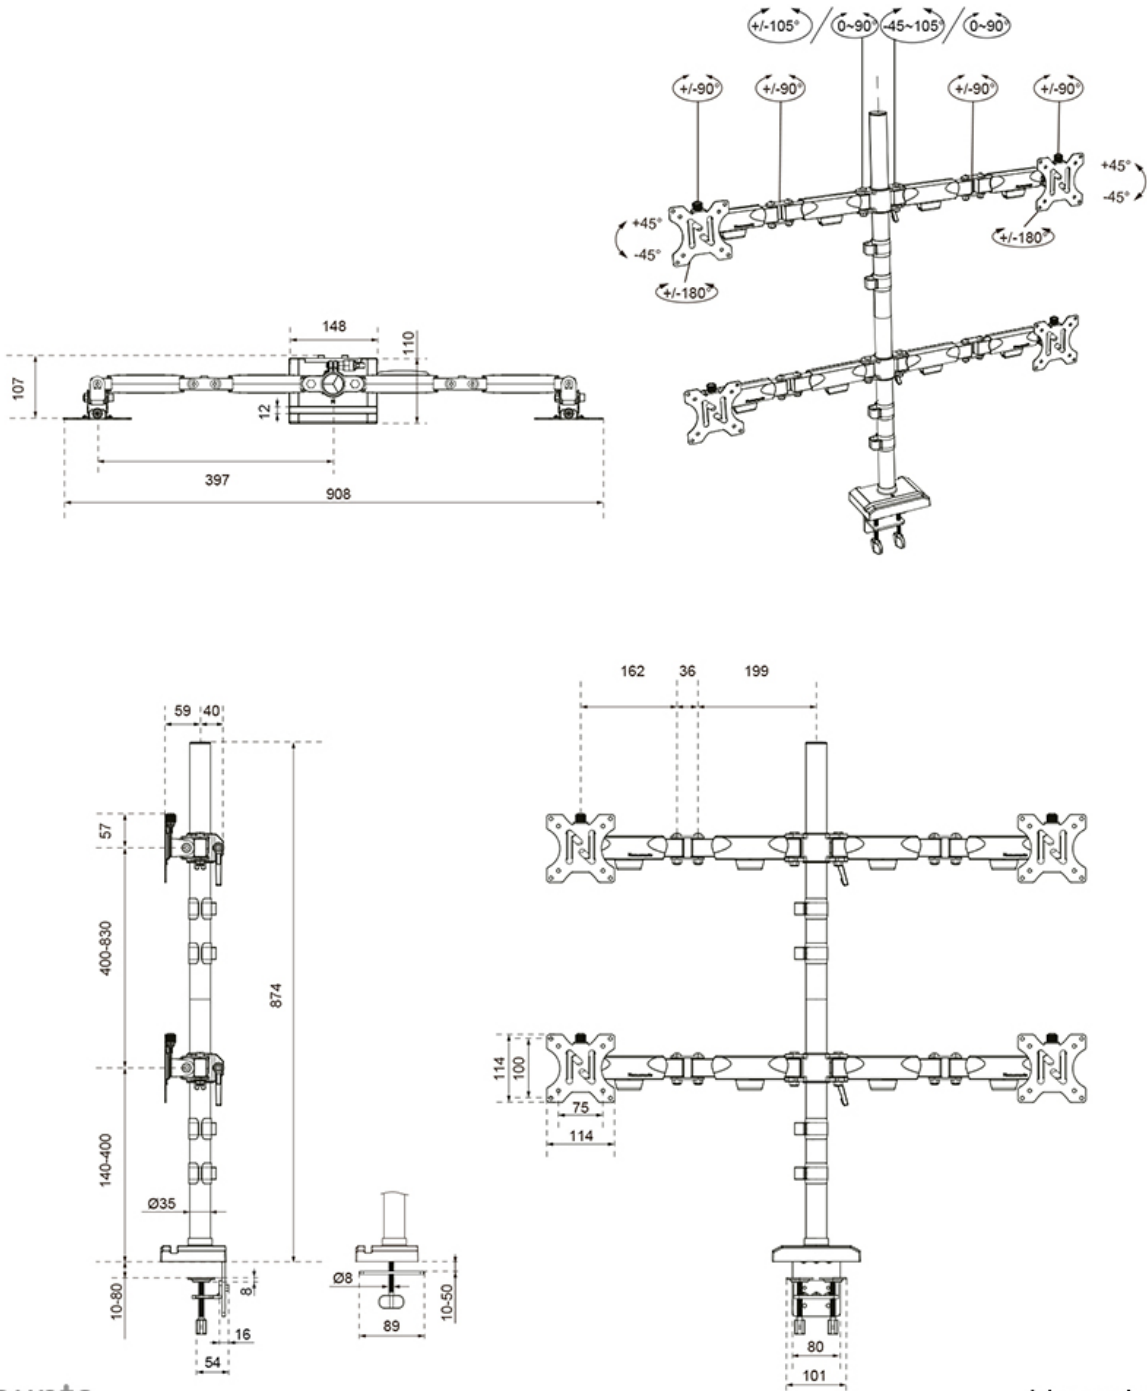

DS60-600BL2-2

NEOMOUNTS DS60-600BL2-2 SOPORTE DE

Neomounts

Measuring unit: mm