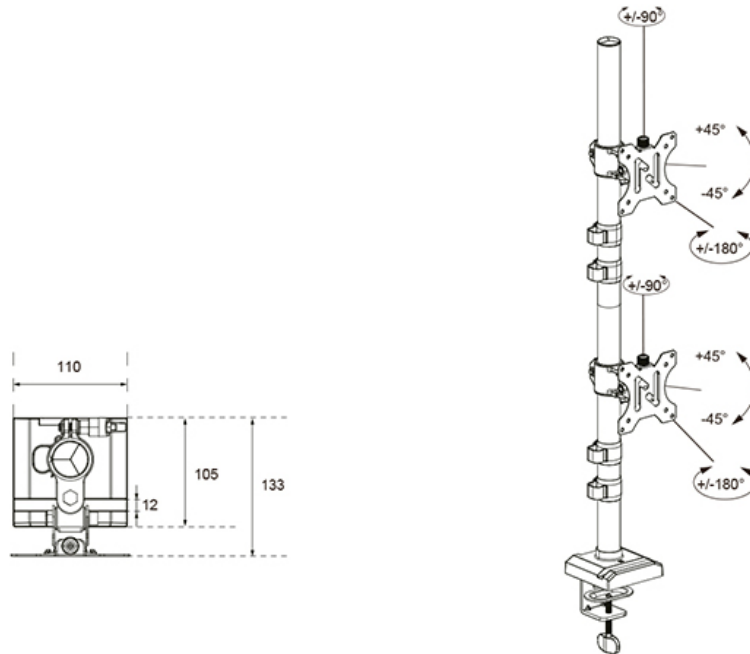

#### FUNCIONALIDAD

Tipo	Inclinación Rotar Girar
Ajuste de altura	14-83 cm
Bloqueable	No bloqueable
Inclinación (grados)	90°
Giro (grados)	180°
Rotación (grados)	360°
Altura	87,5 cm
Ancho	11 cm
Profundidad	13,3 cm
Tipo de ajuste	Manual

### Neomounts DS60-600BL2V Brazo de monitor doble - 10-32" - 0-9 kg | 19,8 lbs (2x) - inclinable 90° - rotatorio 360° - giro 160° - VESA 75x75 - Negro

El Neomounts DS60-600BL2V es un brazo de monitor profesional con una sólida columna vertical, diseñado específicamente para una configuración de pantallas en vertical (una sobre otra). Este soporte de movimiento completo admite dos monitores de hasta 32" (9 kg por pantalla) y ofrece un impresionante rango de ajuste de altura de 14 a 83 cm. Gracias a su tecnología de inclinación (90°), rotación (360°) y giro (160°), podrá alinear sus pantallas sin esfuerzo para una postura ergonómica ideal.

El brazo es compatible con patrones VESA 75x75 y 100x100 mm. Con el sistema VESA de liberación rápida, el montaje de los monitores se realiza de forma ágil y sencilla. El DS60-600BL2V es una opción duradera y profesional para cualquier oficina o lugar de teletrabajo de alta calidad.

## NEOMOUNTS DS60-600BL2V BRAZO DE

Neomounts

Measuring unit: mm