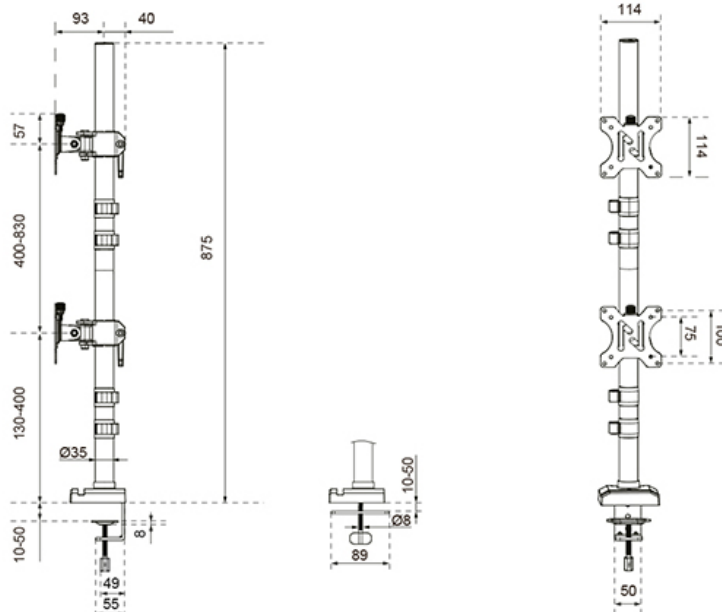

#### FUNCIONALIDAD

Tipo	Inclinación Rotar Girar
Ajuste de altura	14-83 cm
Bloqueable	No bloqueable
Inclinación (grados)	90°
Giro (grados)	180°
Rotación (grados)	360°
Altura	87,5 cm
Ancho	11 cm
Profundidad	13,3 cm
Tipo de ajuste	Manual

### Neomounts DS60-600BL2V Brazo de monitor doble - 10-32" - 0-9 kg | 19,8 lbs (2x) - inclinable 90° - rotatorio 360° - giro 160° - VESA 75x75 - Negro

El Neomounts DS60-600BL2V es un brazo de monitor profesional con una sólida columna vertical, diseñado específicamente para una configuración de pantallas en vertical (una sobre otra). Este soporte de movimiento completo admite dos monitores de hasta 32" (9 kg por pantalla) y ofrece un impresionante rango de ajuste de altura de 14 a 83 cm. Gracias a su tecnología de inclinación (90°), rotación (360°) y giro (160°), podrá alinear sus pantallas sin esfuerzo para una postura ergonómica ideal.

## NEOMOUNTS DS60-600BL2V BRAZO DE

Neomounts

Measuring unit: mm