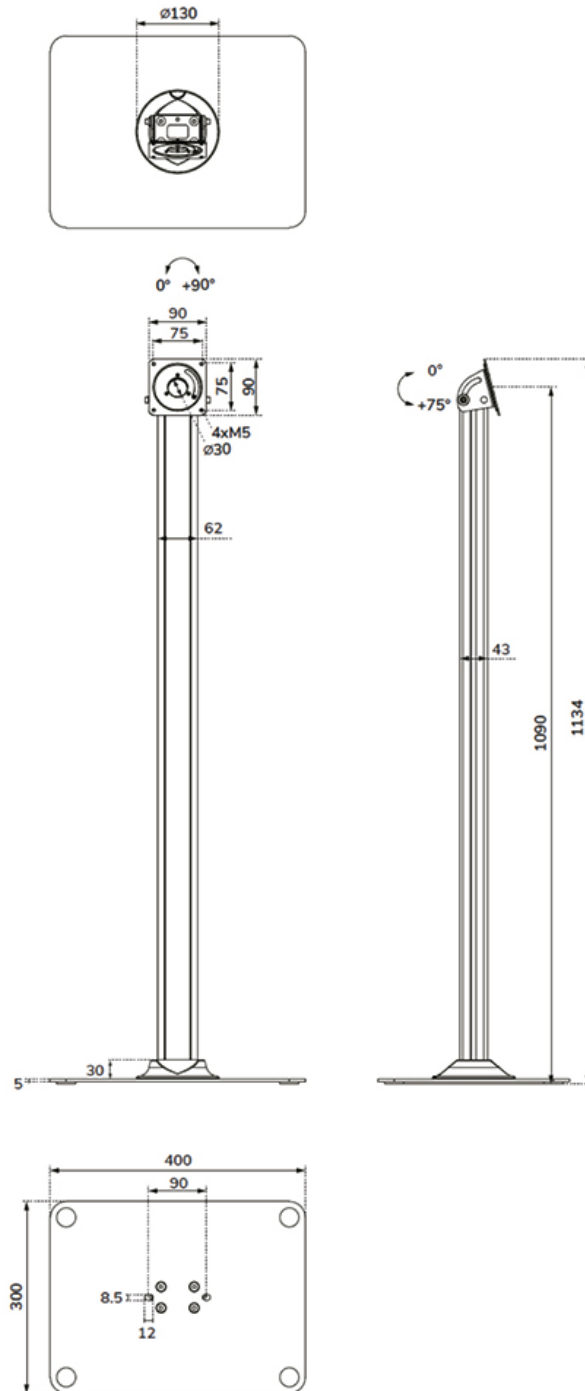

FL15-627BL1

NEOMOUNTS FL15-627BL1 SOPORTE DE

ESPECIFICACIONES

GENERAL

Peso máximo	3 kg (por pantalla)
VESA mínimo	75X75 mm
VESA máximo	75X75 mm

FUNCIONALIDAD

Tipo	Inclinación Rotar
Bloqueable	No bloqueable
Inclinación (grados)	+75°
Rotación (grados)	+90°
Altura	113,4 cm
Ancho	40 cm
Profundidad	30 cm
Tipo de ajuste	Ninguno

INFORMACIÓN

Color	Negro
Material principal	Acero
Garantía	5 años
EAN code	8721246340331

*Nota: Los tamaños en pulgadas indicados son sólo una indicación, combinados con el peso y los tamaños VESA. El peso máximo y el tamaño VESA son restricciones absolutas para los productos y no deben superarse.

Neomounts FL15-627BL1 Soporte de suelo para tablet - inclinación de 75° - rotación de 90° - VESA 75x75 - atornillable - para configuración modular con WL15-601/602/603BL1 - Negro

El Neomounts FL15-627BL1 es un soporte para tabletas adecuado para montaje en suelo que puede girar 90° para cambiar entre orientación vertical y horizontal. Además, la carcasa de la tablet se puede inclinar hasta 75° para garantizar la mejor posición de visualización para el usuario.

FL15-627BL1

NEOMOUNTS FL15-627BL1 SOPORTE DE

Neomounts

Measuring unit: mm