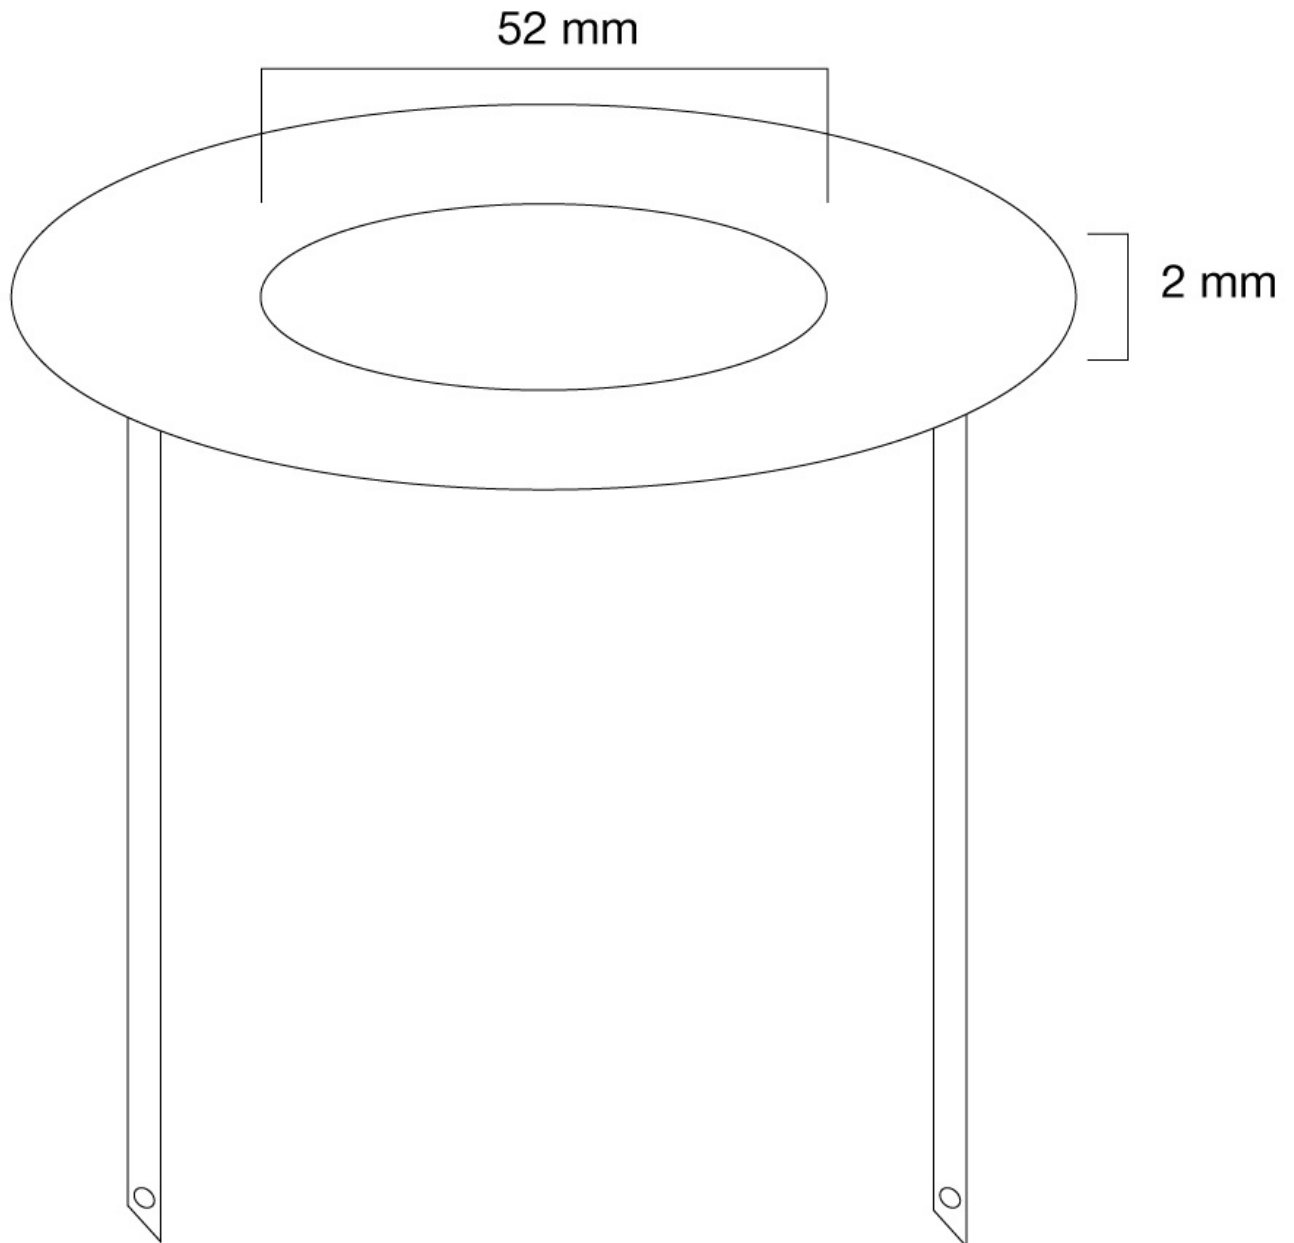

FPMA-CRW5

NEOMOUNTS FPMA-CRW5 CUBIERTA PARA

Neomounts