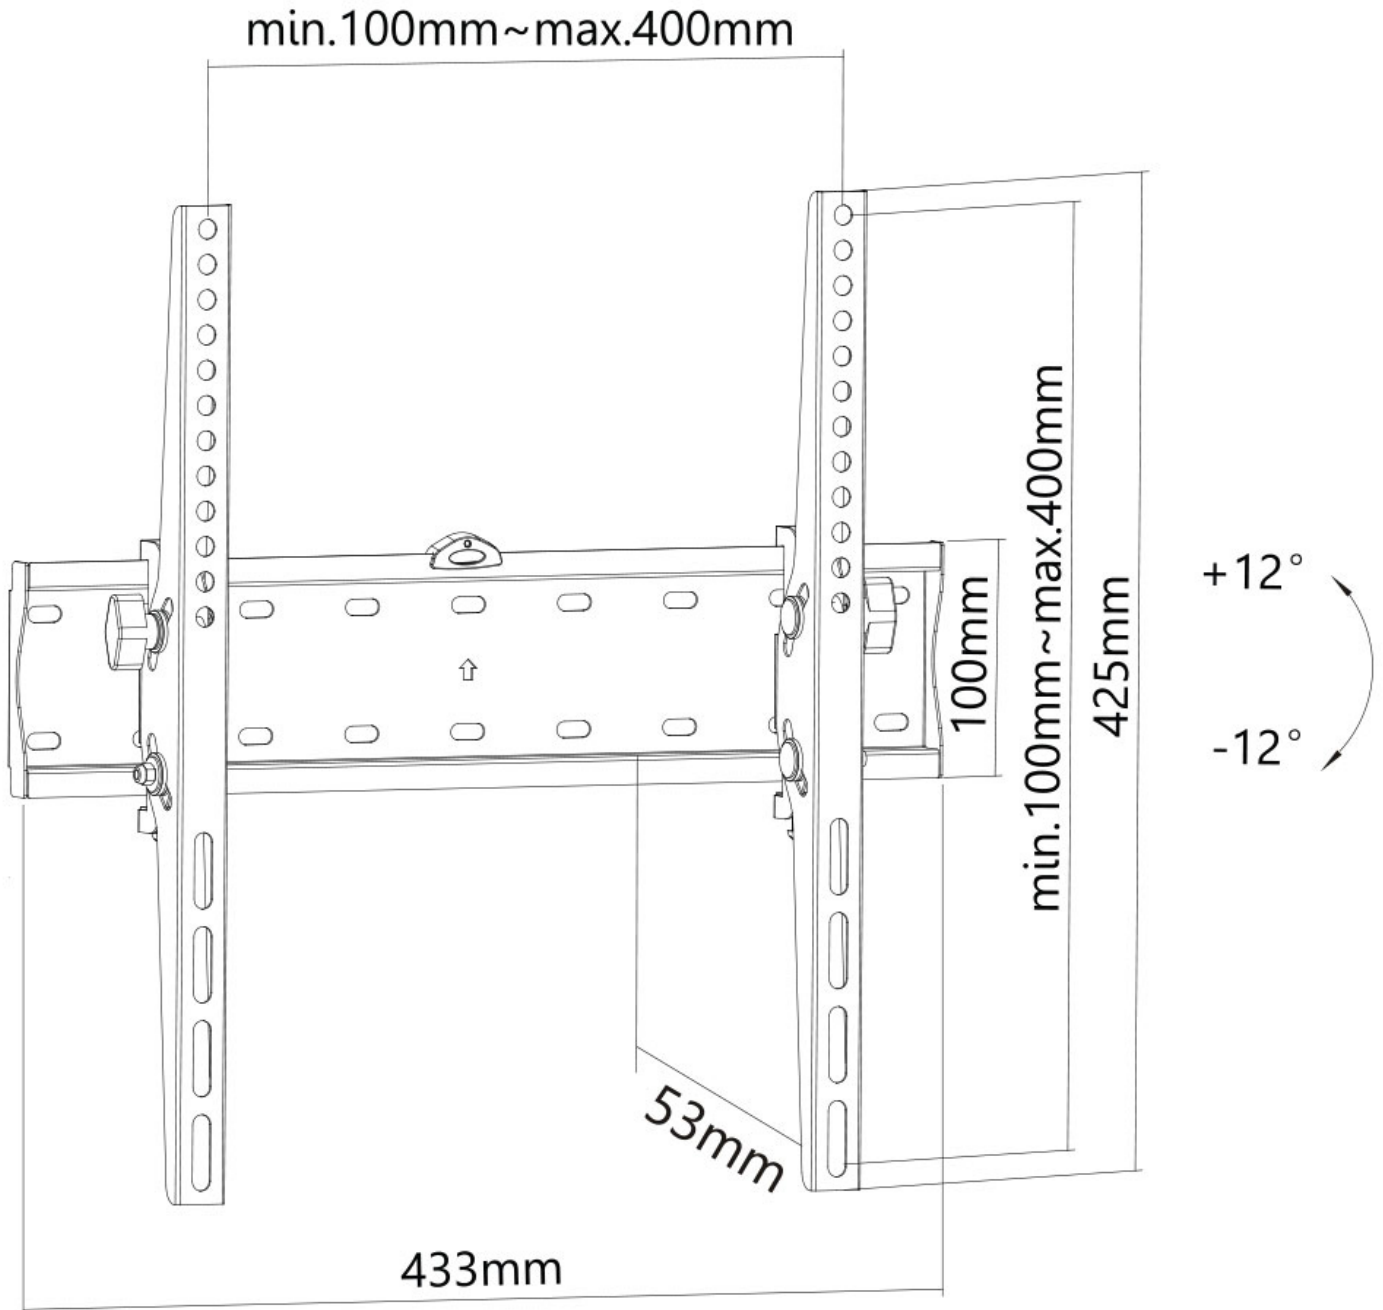

FPMA-W350BLACK

NEOMOUNTS FPMA-W350BLACK SOPORTE DE

Neomounts