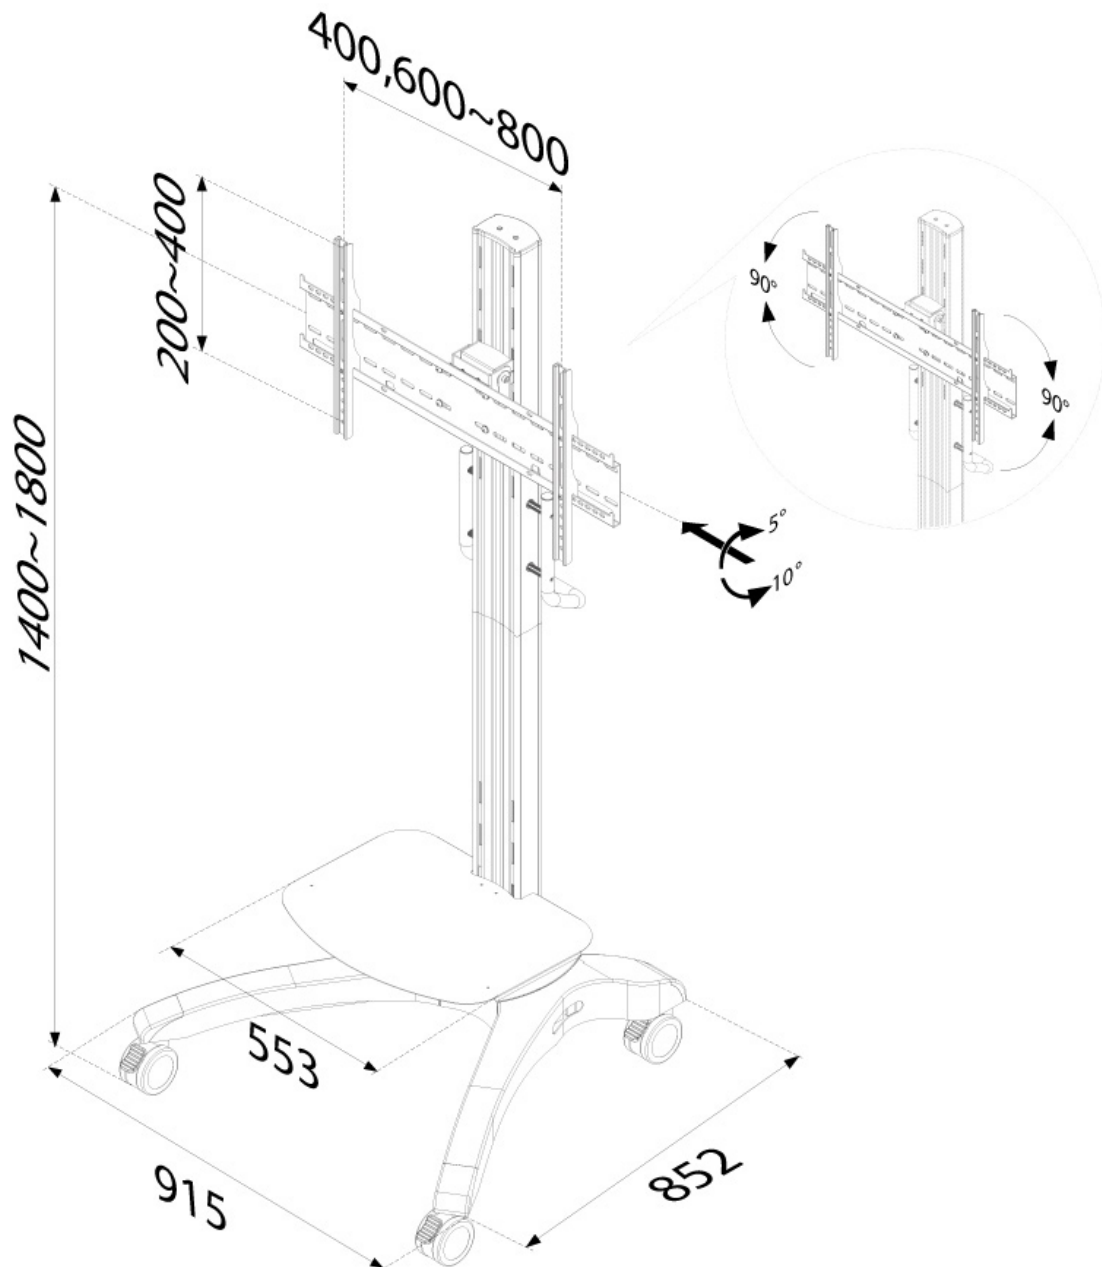

PLASMA-M2000

NEOMOUNTS PLASMA-M2000 CARRO PARA TV

Neomounts

Measuring unit: mm