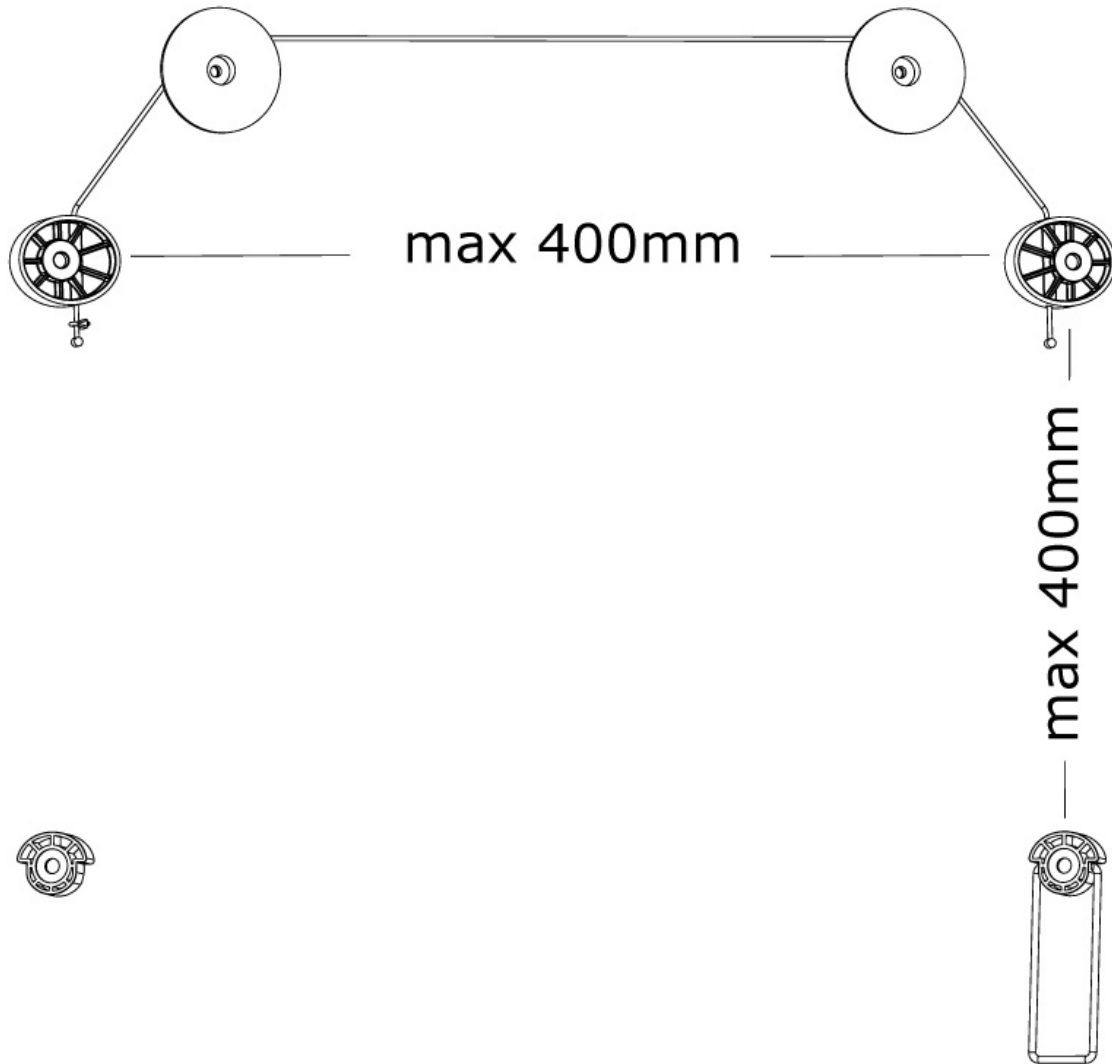

PLASMA-W800

NEOMOUNTS PLASMA-W800 SOPORTE DE

Neomounts