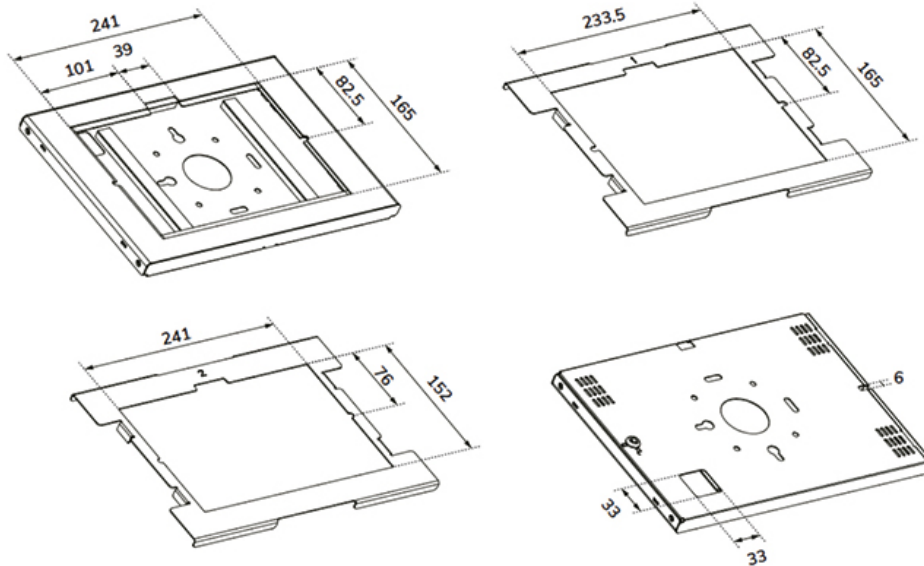

WL15-601BL1

NEOMOUNTS WL15-601BL1 CARCASA PARA

Neomounts

Measuring unit: mm