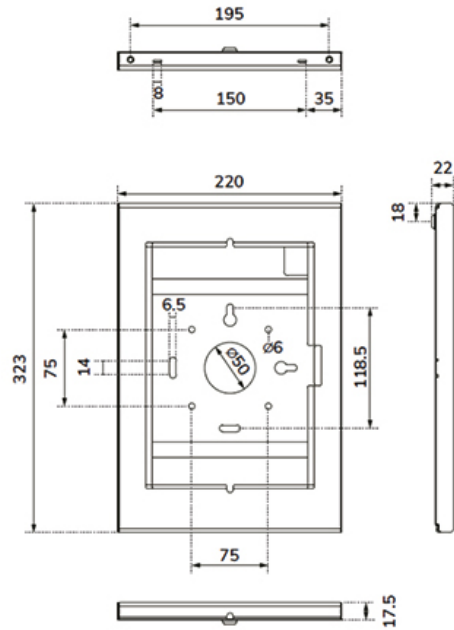

WL15-601BL1

ESPECIFICACIONES

GENERAL

Tamaño mín. pantalla*	10.9 inch
Tamaño máx. pantalla*	11 inch
Peso máximo	1 kg (por pantalla)
Pantallas	1
VESA mínimo	75X75 mm
VESA máximo	75X75 mm

FUNCIONALIDAD

Bloqueable	Bloqueable - Candado incluida
Altura	32,3 cm
Ancho	22 cm
Profundidad	2,2 cm
Tipo de ajuste	Ninguno

Su resistente estructura de aluminio garantiza una colocación segura y estable, mientras que el sistema de gestión de cables permite pasar los cables por dentro o por fuera de la carcasa. Para una instalación óptima, puede ser útil utilizar un cable con conector en ángulo recto. Su ingenioso diseño incluye diferentes paneles de inserción para tabletas, lo que hace que la carcasa sea adecuada para varias tabletas de 10,9-11".

La carcasa de la tablet forma parte de un sistema modular y debe combinarse con uno de los siguientes soportes:

- DS15- 629BL1 : soporte de escritorio, para montaje en escritorio o pared.
- DS15- 631BL1 : soporte de escritorio, para montaje en escritorio o independiente.
- DS15- 632BL1 : soporte de escritorio: para montaje en escritorio
- FL15-627BL1 : soporte de suelo: posición inclinable y giratoria
- FL15-628BL1 : soporte de suelo: posición fija horizontal o vertical

WL15-601BL1

NEOMOUNTS WL15-601BL1 CARCASA PARA

Neomounts

Measuring unit: mm