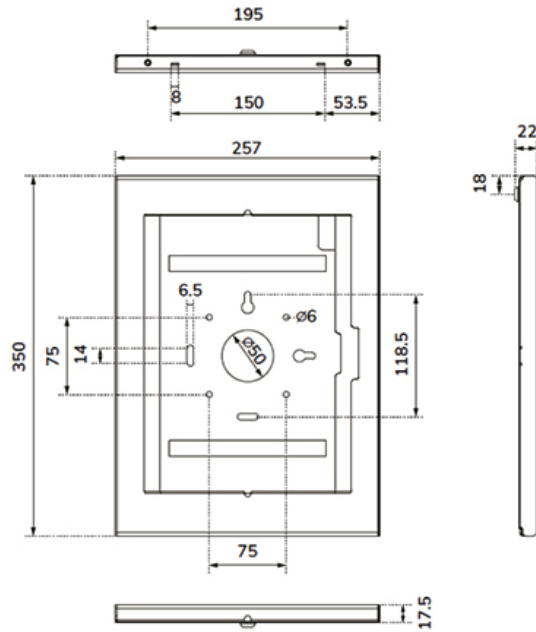

FUNCIONALIDAD

Bloqueable	Bloqueable - Candado incluida
Altura	35,0 cm
Ancho	25,7 cm
Profundidad	2,2 cm
Tipo de ajuste	Ninguno

INFORMACIÓN

Color	Negro
Material principal	Acero
Garantía	5 años
EAN code	8721246340348

Su resistente estructura de aluminio garantiza una colocación segura y estable, mientras que el sistema de gestión de cables permite guiarlos por dentro o por fuera de la carcasa. Para una instalación óptima, puede resultar útil un cable con conector en ángulo recto. Su ingenioso diseño incluye diferentes paneles de inserción, lo que hace que la carcasa sea adecuada para diversas tabletas de 12,4-13"*.

La carcasa de la tablet forma parte de un sistema modular y debe combinarse con uno de los siguientes soportes:

- DS15- 629BL1 : soporte de escritorio, para montaje en escritorio o pared.
- DS15- 631BL1 : soporte de escritorio, para montaje en escritorio o independiente.
- DS15- 632BL1 : soporte de escritorio: para montaje en escritorio
- FL15-627BL1 : soporte de suelo: posición inclinable y giratoria
- FL15-628BL1 : soporte de suelo: posición fija horizontal o vertical

*Adecuado para:

- 12,9" Apple iPad Pro 3, 4, 5, 6
- 13" Apple iPad Pro 7 & iPad Air 6, 7, 8
- 12,4" Samsung Galaxy TAB S7+, S8+, S9+/FE+, S10+

WL15-602BL1

NEOMOUNTS WL15-602BL1 CARCASA PARA

Neomounts

Measuring unit: mm