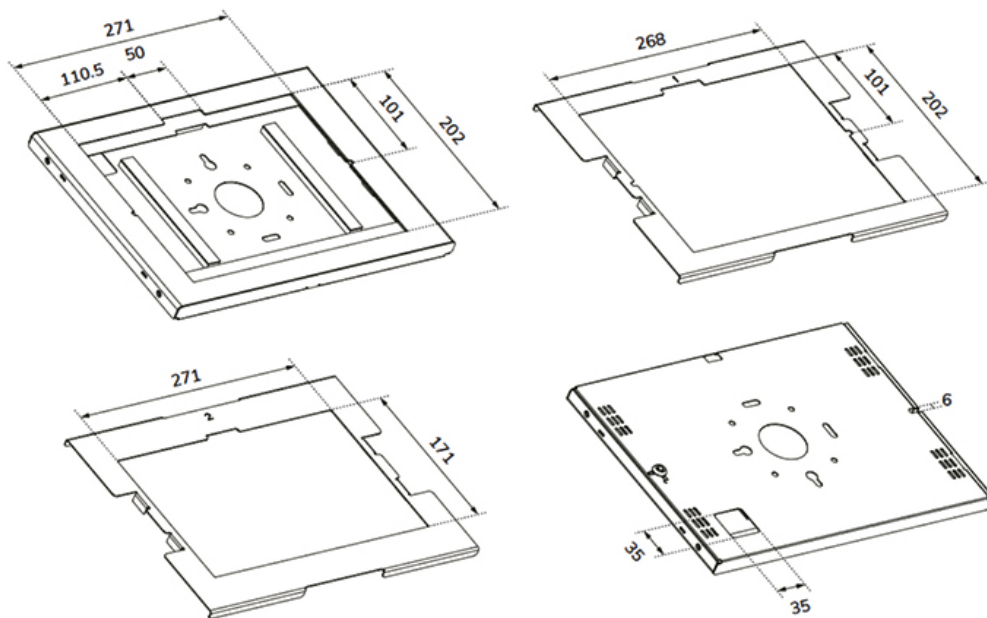

FUNCIONALIDAD

Bloqueable	Bloqueable - Candado incluida
Altura	35,0 cm
Ancho	25,7 cm
Profundidad	2,2 cm
Tipo de ajuste	Ninguno

INFORMACIÓN

Color	Negro
Material principal	Acero
Garantía	5 años
EAN code	8721246340348

Su resistente estructura de aluminio garantiza una colocación segura y estable, mientras que el sistema de gestión de cables permite guiarlos por dentro o por fuera de la carcasa. Para una instalación óptima, puede resultar útil un cable con conector en ángulo recto. Su ingenioso diseño incluye diferentes paneles de inserción, lo que hace que la carcasa sea adecuada para diversas tabletas de 12,4-13"*.

La carcasa de la tablet forma parte de un sistema modular y debe combinarse con uno de los siguientes soportes:

- DS15- 629BL1 : soporte de escritorio, para montaje en escritorio o pared.
- DS15- 631BL1 : soporte de escritorio, para montaje en escritorio o independiente.
- DS15- 632BL1 : soporte de escritorio: para montaje en escritorio
- FL15-627BL1 : soporte de suelo: posición inclinable y giratoria
- FL15-628BL1 : soporte de suelo: posición fija horizontal o vertical

*Adecuado para:

- 12,9" Apple iPad Pro 3, 4, 5, 6
- 13" Apple iPad Pro 7 & iPad Air 6, 7, 8
- 12,4" Samsung Galaxy TAB S7+, S8+, S9+/FE+, S10+

WL15-602BL1

NEOMOUNTS WL15-602BL1 CARCASA PARA

Neomounts

Measuring unit: mm