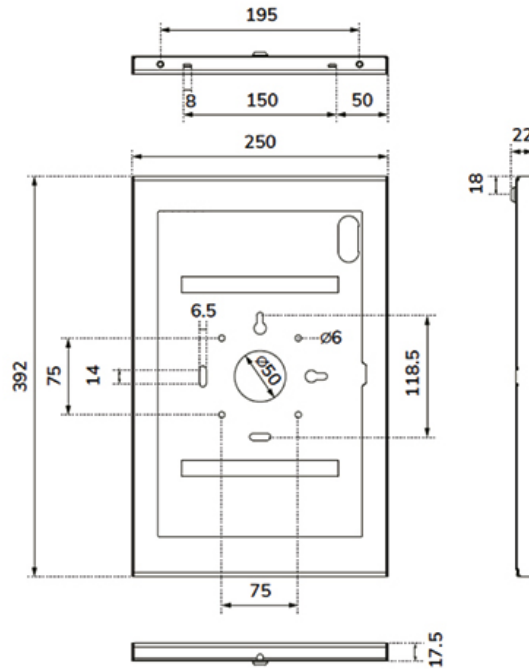

WL15-603BL1

ESPECIFICACIONES

GENERAL

Tamaño mín. pantalla*	14.6 inch
Tamaño máx. pantalla*	14.6 inch
Peso máximo	1 kg (por pantalla)
Pantallas	1
VESA mínimo	75X75 mm
VESA máximo	75X75 mm

FUNCIONALIDAD

Bloqueable	Bloqueable - Candado incluida
Altura	39,2 cm
Ancho	25,0 cm
Profundidad	2,2 cm
Tipo de ajuste	Ninguno

Su resistente estructura de aluminio garantiza una colocación segura y estable, mientras que el sistema de gestión de cables permite guiarlos por dentro o por fuera de la carcasa. Para una instalación óptima, puede resultar útil un cable con conector en ángulo recto. Gracias a su ingenioso diseño, la carcasa es adecuada para tabletas Samsung de 14.6".

La carcasa de la tablet forma parte de un sistema modular y debe combinarse con uno de los siguientes soportes:

- DS15- 629BL1 : soporte de escritorio, para montaje en escritorio o pared.
- DS15- 631BL1 : soporte de escritorio, para montaje en escritorio o independiente.
- DS15- 632BL1 : soporte de escritorio: para montaje en escritorio
- FL15-627BL1 : soporte de suelo: posición inclinable y giratoria
- FL15-628BL1 : soporte de suelo: posición fija horizontal o vertical

*Adecuado para:

14,6" Samsung Galaxy TAB S8, S9, S10, S11 Ultra

WL15-603BL1

NEOMOUNTS WL15-603BL1 CARCASA PARA

Neomounts

Measuring unit: mm