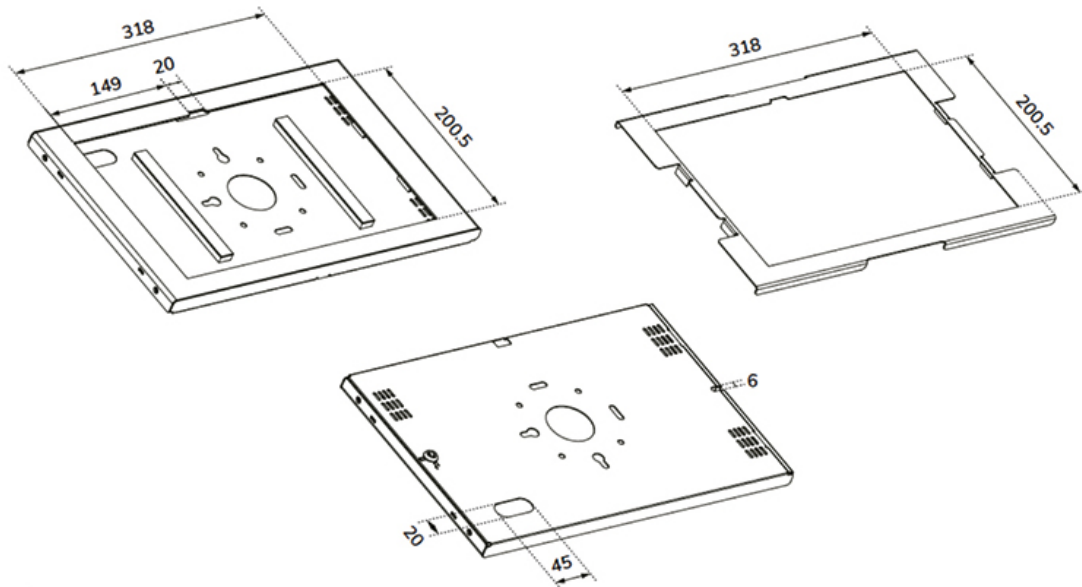

Su resistente estructura de aluminio garantiza una colocación segura y estable, mientras que el sistema de gestión de cables permite guiarlos por dentro o por fuera de la carcasa. Para una instalación óptima, puede resultar útil un cable con conector en ángulo recto. Gracias a su ingenioso diseño, la carcasa es adecuada para tabletas Samsung de 14.6".

La carcasa de la tablet forma parte de un sistema modular y debe combinarse con uno de los siguientes soportes:

- DS15- 629BL1 : soporte de escritorio, para montaje en escritorio o pared.
- DS15- 631BL1 : soporte de escritorio, para montaje en escritorio o independiente.
- DS15- 632BL1 : soporte de escritorio: para montaje en escritorio
- FL15-627BL1 : soporte de suelo: posición inclinable y giratoria
- FL15-628BL1 : soporte de suelo: posición fija horizontal o vertical

*Adecuado para:

14,6" Samsung Galaxy TAB S8, S9, S10, S11 Ultra

WL15-603BL1

NEOMOUNTS WL15-603BL1 CARCASA PARA

Neomounts

Measuring unit: mm