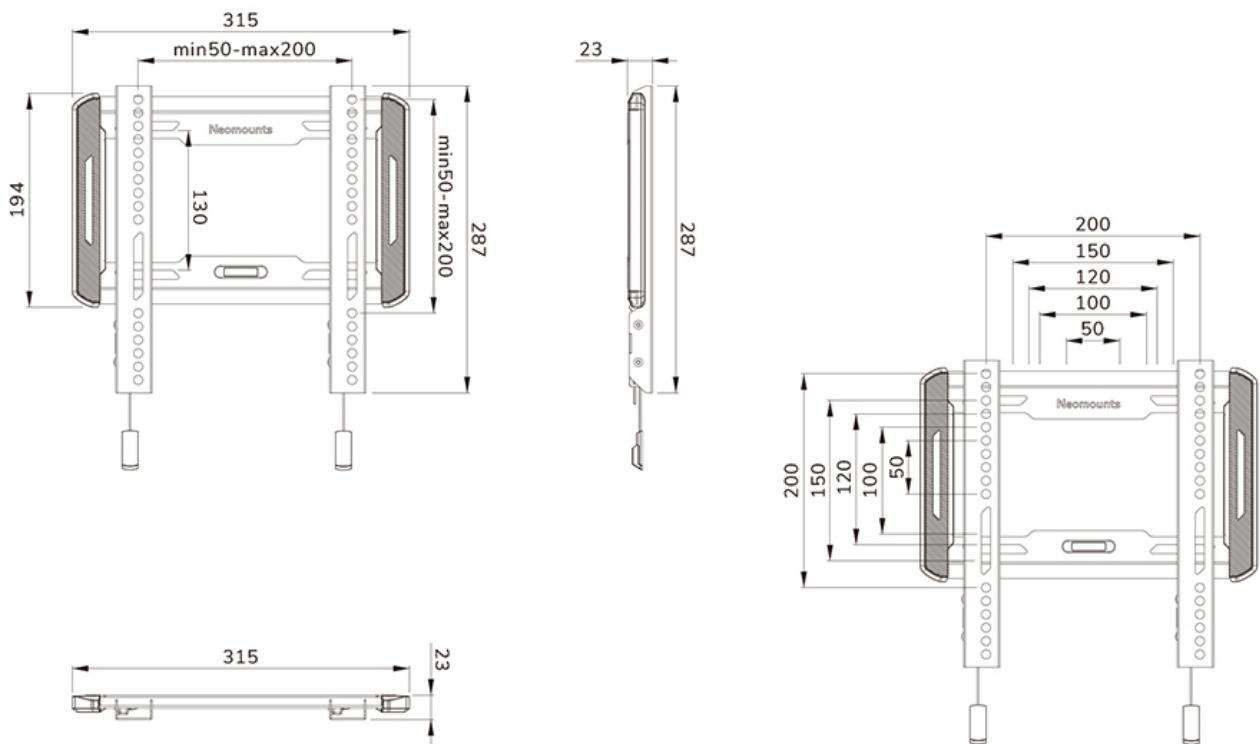

#### FUNCTIE

Tipo	Fijo
Bloqueable	No bloqueable
Altura	28,7 cm
Ancho	31,5 cm
Profundidad	2,3 cm

### Neomounts LEVEL-550 WL30-550BL12 Soporte de pared ultra plano para TV - 24-65" - máx 40 kg - VESA 50x50-200x200 - prof. 2,3 cm - Modelo de Fácil Montaje - negro

El Neomounts WL30-550BL12 LEVEL es un soporte de pared fijo para pantallas planas de hasta 65" con una capacidad máxima de peso de 40 kg.

El LEVEL-550 soporte de pared es ultraplano con una profundidad de 2,3 cm y es adecuado para pantallas que cumplen con el patrón de agujeros VESA de 50x50 a 200x200 mm.

El WL30-550BL12 cuenta con un ingenioso sistema magnético de extracción y liberación, que permite colocar el televisor en un abrir y cerrar de ojos y fijarlo de forma segura y sólida. Después, las correas de tracción y liberación se pueden ocultar fácilmente detrás de la pantalla haciendo clic en el imán del soporte. El nivel de burbuja integrado asegura una fácil instalación del soporte.

## NEOMOUNTS WL30-550BL12 SOPORTE DE PARED PARA TV 24-65" - ULTRA PLANO - FÁCIL MONTAJE

Neomounts

Measuring unit: mm