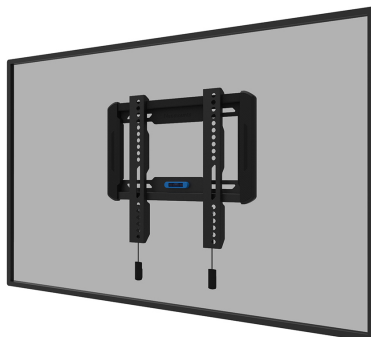

WL30-550BL12

NEOMOUNTS WL30-550BL12 SOPORTE DE PARED PARA TV 24-65" - ULTRA PLANO - FÁCIL MONTAJE

ESPECIFICACIONES

GENERAL

Tamaño mín. pantalla*	24
Tamaño máx. pantalla*	65
Peso máximo	40
Pantallas	1
VESA mínimo	50x50 mm
VESA máximo	200x200 mm
Distancia a la pared	2,3 cm

FUNCTIE

Tipo	Fijo
Bloqueable	No bloqueable
Altura	28,7 cm
Ancho	31,5 cm
Profundidad	2,3 cm

INFORMACIÓN

Serie	LEVEL 550
Color	Negro
Material principal	Acero
Garantía	5 años

*Nota: Los tamaños en pulgadas indicados son sólo una indicación, combinados con el peso y los tamaños VESA. El peso máximo y el tamaño VESA son restricciones absolutas para los productos y no deben superarse.

Neomounts

Neomounts

Neomounts LEVEL-550 WL30-550BL12 Soporte de pared ultra plano para TV - 24-65" - máx 40 kg - VESA 50x50-200x200 - prof. 2,3 cm - Modelo de Fácil Montaje - negro

El Neomounts WL30-550BL12 LEVEL es un soporte de pared fijo para pantallas planas de hasta 65" con una capacidad máxima de peso de 40 kg.

El LEVEL-550 soporte de pared es ultraplano con una profundidad de 2,3 cm y es adecuado para pantallas que cumplen con el patrón de agujeros VESA de 50x50 a 200x200 mm.

El WL30-550BL12 cuenta con un ingenioso sistema magnético de extracción y liberación, que permite colocar el televisor en un abrir y cerrar de ojos y fijarlo de forma segura y sólida. Después, las correas de tracción y liberación se pueden ocultar fácilmente detrás de la pantalla haciendo clic en el imán del soporte. El nivel de burbuja integrado asegura una fácil instalación del soporte.