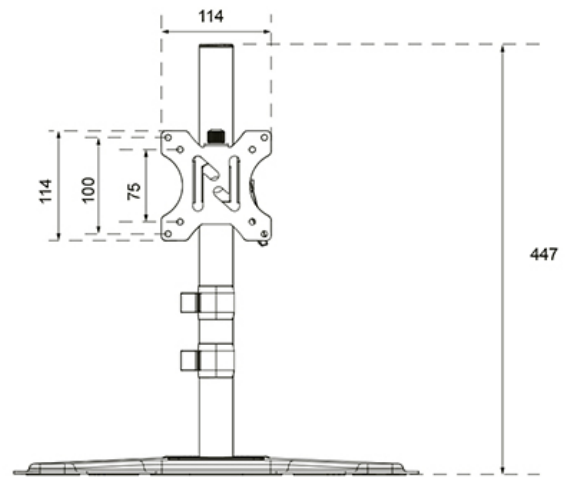

DS45-600BL1

NEOMOUNTS DS45-600BL1 SOPORTE DE MONITOR INDIVIDUAL 10-32"

ESPECIFICACIONES

GENERAL

Tamaño mín. pantalla*	10
Tamaño máx. pantalla*	32
Peso máximo	9
Pantallas	1
Instalación en sobremesa	Soporte de pie
Distancia a la pared	15,3 cm
VESA mínimo	75x75 mm
VESA máximo	100x100 mm

FUNCTIE

Tipo	Inclinación
	Rotar
	Girar
Ajuste de altura	14-40 cm
Bloqueable	No bloqueable
Inclinación (grados)	90°
Giro (grados)	180°
Rotación (grados)	360°
Altura	44,7 cm
Ancho	42 cm
Profundidad	29,7 cm
Tipo de ajuste	Manual

INFORMACIÓN

Serie	NERO
Color	Negro
Material principal	Acero
Garantía	5 años

*Nota: Los tamaños en pulgadas indicados son sólo una indicación, combinados con el peso y los tamaños VESA. El peso máximo y el tamaño VESA son restricciones absolutas para los productos y no deben superarse.

Neomounts

Neomounts

Neomounts DS45-600BL1 Soporte de monitor individual - 10-32" - 0-9 kg | 19,8 lbs - inclinable 90° - rotatorio 360° - VESA 75x75 - Negro

El Neomounts DS45-600BL1 es la elección perfecta para quienes buscan una solución robusta y versátil para monitores de hasta 32" con una capacidad de carga de 9 kg. Este soporte de monitor de movimiento completo ofrece la máxima flexibilidad gracias a su tecnología de inclinación (90°), rotación (360°) y giro (160°). Esto le permite encontrar siempre el ángulo de visión óptimo para una postura de trabajo ergonómica.

El DS45-600BL1 está diseñado para un espacio de trabajo personalizado y eficiente. Su sólida construcción garantiza una estabilidad óptima en cualquier escritorio. El práctico sistema de gestión de cables asegura una organización impecable, contribuyendo a una apariencia ordenada. Además, la base del soporte incluye una ranura muy útil para colocar el teléfono, manteniendo su escritorio siempre organizado.

El soporte es apto para pantallas con patrón VESA de 75x75 o 100x100 mm. Para patrones de orificios no estándar, Neomounts dispone de varias placas adaptadoras VESA opcionales. La instalación del DS45-600BL1 es rápida y sencilla. Gracias a su diseño inteligente y su acabado de alta calidad, este soporte de monitor es una incorporación duradera para cualquier oficina o lugar de teletrabajo.

DS45-600BL1

NEOMOUNTS DS45-600BL1 SOPORTE DE MONITOR INDIVIDUAL 10-32"

Neomounts

Measuring unit: mm