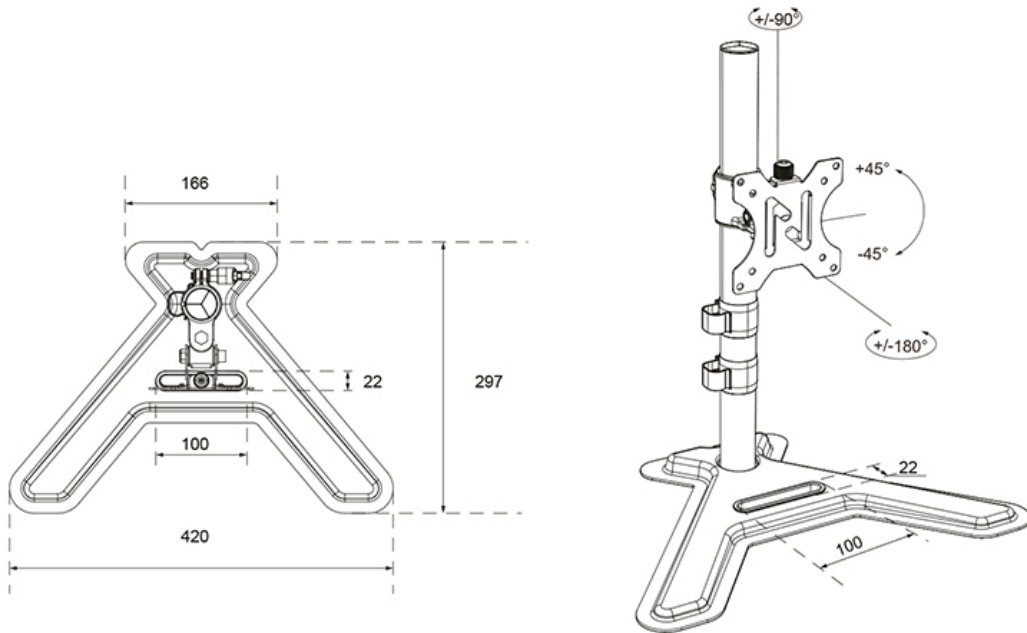

DS45-600BL1

NEOMOUNTS DS45-600BL1 SOPORTE DE MONITOR INDIVIDUAL 10-32"

ESPECIFICACIONES

GENERAL

Tamaño mín. pantalla*	10
Tamaño máx. pantalla*	32
Peso máximo	9
Pantallas	1
Instalación en sobremesa	Soporte de pie
Distancia a la pared	15,3 cm
VESA mínimo	75x75 mm
VESA máximo	100x100 mm

FUNCTIE

Tipo	Inclinación
	Rotar
	Girar
Ajuste de altura	14-40 cm
Bloqueable	No bloqueable
Inclinación (grados)	90°
Giro (grados)	180°
Rotación (grados)	360°
Altura	44,7 cm
Ancho	42 cm
Profundidad	29,7 cm
Tipo de ajuste	Manual

INFORMACIÓN

Serie	NERO
Color	Negro
Material principal	Acero
Garantía	5 años

*Nota: Los tamaños en pulgadas indicados son sólo una indicación, combinados con el peso y los tamaños VESA. El peso máximo y el tamaño VESA son restricciones absolutas para los productos y no deben superarse.

Neomounts

Neomounts

Neomounts DS45-600BL1 Soporte de monitor individual - 10-32" - 0-9 kg | 19,8 lbs - inclinable 90° - rotatorio 360° - VESA 75x75 - Negro

El Neomounts DS45-600BL1 es la elección perfecta para quienes buscan una solución robusta y versátil para monitores de hasta 32" con una capacidad de carga de 9 kg. Este soporte de monitor de movimiento completo ofrece la máxima flexibilidad gracias a su tecnología de inclinación (90°), rotación (360°) y giro (160°). Esto le permite encontrar siempre el ángulo de visión óptimo para una postura de trabajo ergonómica.

El DS45-600BL1 está diseñado para un espacio de trabajo personalizado y eficiente. Su sólida construcción garantiza una estabilidad óptima en cualquier escritorio. El práctico sistema de gestión de cables asegura una organización impecable, contribuyendo a una apariencia ordenada. Además, la base del soporte incluye una ranura muy útil para colocar el teléfono, manteniendo su escritorio siempre organizado.

El soporte es apto para pantallas con patrón VESA de 75x75 o 100x100 mm. Para patrones de orificios no estándar, Neomounts dispone de varias placas adaptadoras VESA opcionales. La instalación del DS45-600BL1 es rápida y sencilla. Gracias a su diseño inteligente y su acabado de alta calidad, este soporte de monitor es una incorporación duradera para cualquier oficina o lugar de teletrabajo.

DS45-600BL1

NEOMOUNTS DS45-600BL1 SOPORTE DE MONITOR INDIVIDUAL 10-32"

Neomounts

Measuring unit: mm