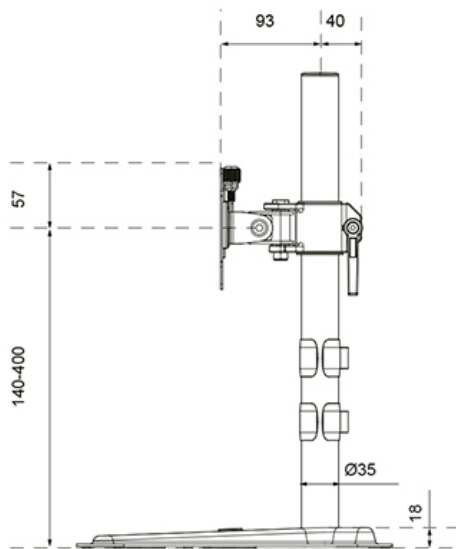

DS45-600BL1

NEOMOUNTS DS45-600BL1 SOPORTE DE MONITOR INDIVIDUAL 10-32"

ESPECIFICACIONES

GENERAL

Tamaño mín. pantalla*	10
Tamaño máx. pantalla*	32
Peso máximo	9
Pantallas	1
Instalación en sobremesa	Soporte de pie
Distancia a la pared	15,3 cm
VESA mínimo	75x75 mm
VESA máximo	100x100 mm

FUNCTIE

Tipo	Inclinación
	Rotar
	Girar
Ajuste de altura	14-40 cm
Bloqueable	No bloqueable
Inclinación (grados)	90°
Giro (grados)	180°
Rotación (grados)	360°
Altura	44,7 cm
Ancho	42 cm
Profundidad	29,7 cm
Tipo de ajuste	Manual

INFORMACIÓN

Serie	NERO
Color	Negro
Material principal	Acero
Garantía	5 años

*Nota: Los tamaños en pulgadas indicados son sólo una indicación, combinados con el peso y los tamaños VESA. El peso máximo y el tamaño VESA son restricciones absolutas para los productos y no deben superarse.

Neomounts

Neomounts

Neomounts DS45-600BL1 Soporte de monitor individual - 10-32" - 0-9 kg | 19,8 lbs - inclinable 90° - rotatorio 360° - VESA 75x75 - Negro

El Neomounts DS45-600BL1 es la elección perfecta para quienes buscan una solución robusta y versátil para monitores de hasta 32" con una capacidad de carga de 9 kg. Este soporte de monitor de movimiento completo ofrece la máxima flexibilidad gracias a su tecnología de inclinación (90°), rotación (360°) y giro (160°). Esto le permite encontrar siempre el ángulo de visión óptimo para una postura de trabajo ergonómica.

El DS45-600BL1 está diseñado para un espacio de trabajo personalizado y eficiente. Su sólida construcción garantiza una estabilidad óptima en cualquier escritorio. El práctico sistema de gestión de cables asegura una organización impecable, contribuyendo a una apariencia ordenada. Además, la base del soporte incluye una ranura muy útil para colocar el teléfono, manteniendo su escritorio siempre organizado.

El soporte es apto para pantallas con patrón VESA de 75x75 o 100x100 mm. Para patrones de orificios no estándar, Neomounts dispone de varias placas adaptadoras VESA opcionales. La instalación del DS45-600BL1 es rápida y sencilla. Gracias a su diseño inteligente y su acabado de alta calidad, este soporte de monitor es una incorporación duradera para cualquier oficina o lugar de teletrabajo.

DS45-600BL1

NEOMOUNTS DS45-600BL1 SOPORTE DE MONITOR INDIVIDUAL 10-32"

Neomounts

Measuring unit: mm