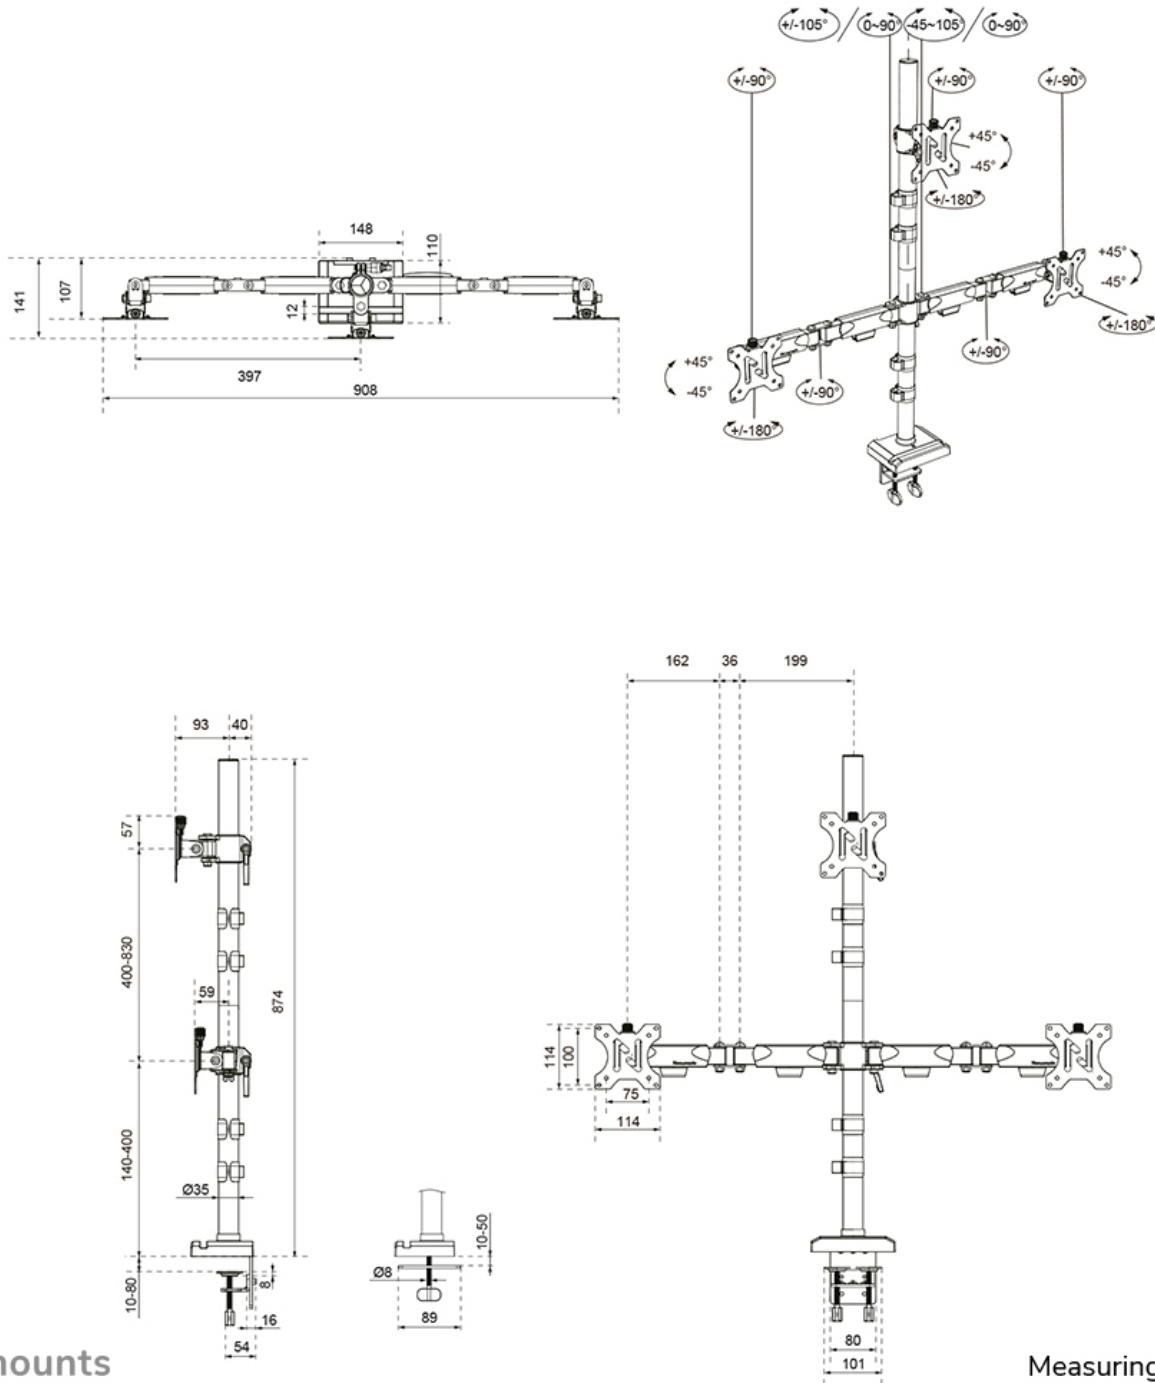

DS60-600BL2-1

NEOMOUNTS DS60-600BL2-1 SOPORTE DE MONITOR TRIPLE 10-32"

Neomounts

Measuring unit: mm