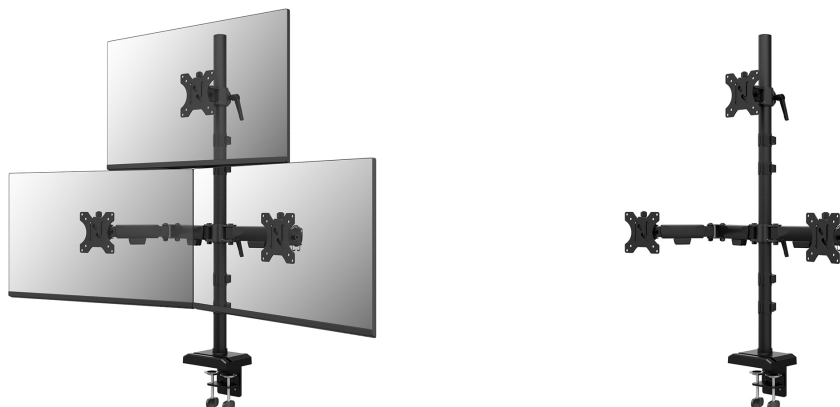

DS60-600BL2-1

NEOMOUNTS DS60-600BL2-1 SOPORTE DE MONITOR TRIPLE 10-32"

ESPECIFICACIONES

GENERAL

Tamaño mín. pantalla*	10
Tamaño máx. pantalla*	32
Peso máximo	9
Pantallas	3
Instalación en sobremesa	Anilla Abrazadera
Distancia a la pared	14,1 cm
VESA mínimo	75x75 mm
VESA máximo	100x100 mm

Neomounts

Neomounts

Neomounts DS60-600BL2-1 Soporte de monitor triple - 10-32" - 0-9 kg | 19,8 lbs (3x) - inclinable 90° - rotatorio 360° - giro 180° - VESA 75x75 - bloqueo de 180° - Negro

El Neomounts DS60-600BL2-1 ofrece una solución profesional y duradera para una configuración panorámica de tres pantallas. Este brazo triple cuenta con una sólida columna vertical y admite monitores de hasta 32" con una capacidad de carga de 9 kg por pantalla. Su tecnología de movimiento completo permite ajustes precisos de inclinación, rotación y giro, asegurando una postura de trabajo ergonómica correcta y una eficiencia óptima en el flujo de trabajo.

Este modelo es especialmente adecuado para instituciones financieras, salas de control y oficinas corporativas donde la gestión de grandes volúmenes de datos en múltiples pantallas es fundamental. Su robusta construcción garantiza la máxima estabilidad, mientras que el bloqueo de 180° protege el entorno al evitar que los brazos choquen con paredes o tabiques. El diseño incluye una ranura discreta para el teléfono en la base y un sistema de gestión de cables integrado para mantener una apariencia profesional en el escritorio.

El brazo es compatible con VESA (75x75 y 100x100 mm) e incluye un sistema de liberación rápida para un montaje eficiente de las pantallas. El DS60-600BL2-1 se suministra con opciones de montaje mediante pinza y ojal, lo que lo convierte en una inversión versátil y de alta calidad para cualquier entorno de trabajo profesional.