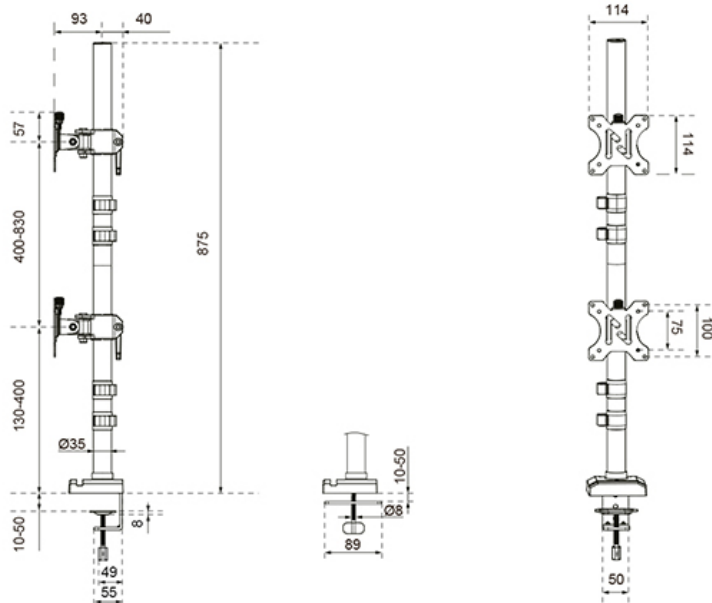

DS60-600BL2V

NEOMOUNTS DS60-600BL2V BRAZO DE MONITOR DOBLE 10-32"

ESPECIFICACIONES

GENERAL

Tamaño mín. pantalla*	10
Tamaño máx. pantalla*	32
Peso máximo	9
Pantallas	2
Instalación en sobremesa	Anilla Abrazadera
Distancia a la pared	13,3 cm
VESA mínimo	75x75 mm
VESA máximo	100x100 mm

FUNCTIE

Tipo	Inclinación Rotar Girar
Ajuste de altura	14-83 cm
Bloqueable	No bloqueable
Inclinación (grados)	90°
Giro (grados)	180°
Rotación (grados)	360°
Altura	87,5 cm
Ancho	11 cm
Profundidad	13,3 cm
Tipo de ajuste	Manual

Neomounts

Neomounts

Neomounts DS60-600BL2V Brazo de monitor doble - 10-32" - 0-9 kg | 19,8 lbs (2x) - inclinable 90° - rotatorio 360° - giro 160° - VESA 75x75 - Negro

El Neomounts DS60-600BL2V es un brazo de monitor profesional con una sólida columna vertical, diseñado específicamente para una configuración de pantallas en vertical (una sobre otra). Este soporte de movimiento completo admite dos monitores de hasta 32" (9 kg por pantalla) y ofrece un impresionante rango de ajuste de altura de 14 a 83 cm. Gracias a su tecnología de inclinación (90°), rotación (360°) y giro (160°), podrá alinear sus pantallas sin esfuerzo para una postura ergonómica ideal.

DS60-600BL2V

NEOMOUNTS DS60-600BL2V BRAZO DE MONITOR DOBLE 10-32"

Neomounts

Measuring unit: mm