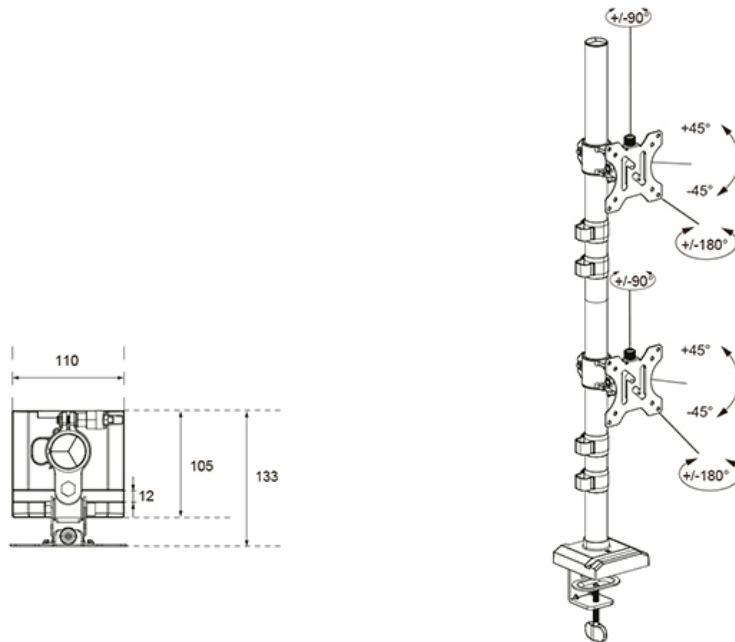

DS60-600BL2V

NEOMOUNTS DS60-600BL2V BRAZO DE MONITOR DOBLE 10-32"

ESPECIFICACIONES

GENERAL

Tamaño mín. pantalla*	10
Tamaño máx. pantalla*	32
Peso máximo	9
Pantallas	2
Instalación en sobremesa	Anilla Abrazadera
Distancia a la pared	13,3 cm
VESA mínimo	75x75 mm
VESA máximo	100x100 mm

Neomounts

Neomounts

Neomounts DS60-600BL2V Brazo de monitor doble - 10-32" - 0-9 kg | 19,8 lbs (2x) - inclinable 90° - rotatorio 360° - giro 160° - VESA 75x75 - Negro

El Neomounts DS60-600BL2V es un brazo de monitor profesional con una sólida columna vertical, diseñado específicamente para una configuración de pantallas en vertical (una sobre otra). Este soporte de movimiento completo admite dos monitores de hasta 32" (9 kg por pantalla) y ofrece un impresionante rango de ajuste de altura de 14 a 83 cm. Gracias a su tecnología de inclinación (90°), rotación (360°) y giro (160°), podrá alinear sus pantallas sin esfuerzo para una postura ergonómica ideal.

El brazo es compatible con patrones VESA 75x75 y 100x100 mm. Con el sistema VESA de liberación rápida, el montaje de los monitores se realiza de forma ágil y sencilla. El DS60-600BL2V es una opción duradera y profesional para cualquier oficina o lugar de teletrabajo de alta calidad.

DS60-600BL2V

NEOMOUNTS DS60-600BL2V BRAZO DE MONITOR DOBLE 10-32"

Neomounts

Measuring unit: mm