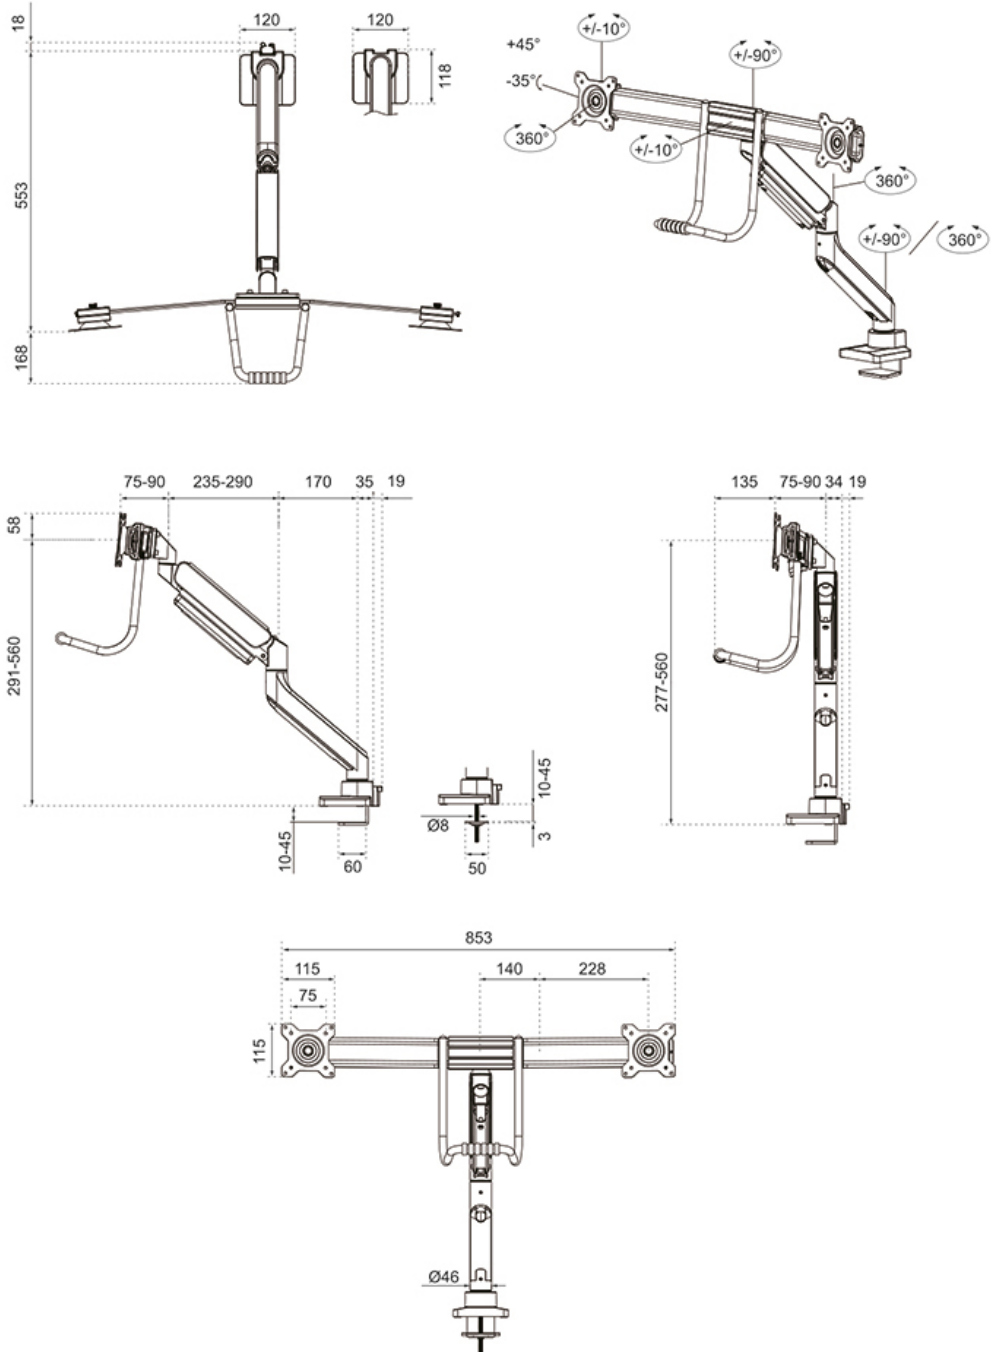

#### FUNCIONALIDAD

Tipo	Movimiento completo
Ajuste de altura	28 cm
Ajuste de ancho	54 cm
Ajuste de profundidad	68 cm
Inclinación (grados)	+10°. -10°
Giro (grados)	+90°. -90°
Rotación (grados)	+180°. -180°
Altura	64.6 cm
Ancho	85.3 cm
Profundidad	11.5 cm
Tipo de ajuste	Resorte de gas

El DS75-450WH2 es adecuado para pantallas que cumplen con el patrón de agujeros VESA 75x75 o 100x100 mm. Los patrones de agujeros no utilizados pueden cubrirse utilizando una de las placas adaptadoras VESA de Neomounts. El soporte de escritorio está equipado con un sistema VESA de liberación rápida y viene con una abrazadera topfix y un ojal para una instalación rápida y fácil.

## NEOMOUNTS DS75-450WH2 BRAZO DE

Neomounts

Measuring unit: mm